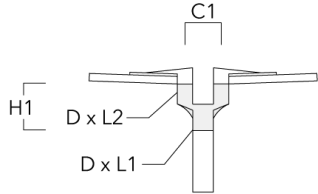

RV2-76 Pole bracket, double	108-0980		147				76 x 100					8.10	147	76	200
-----------------------------	----------	--	-----	--	--	--	----------	--	--	--	--	------	-----	----	-----

Description	Part ID	Additional information	C1	C2	C3	D1	D × L1	H1	H2	M1	M2	Weight (kg)	C	D	H
RV2-60 Pole bracket, double	108-0981	147					60 x 100					8.50	147	60	200

RV5 Pole bracket	108-0982	108				76-240						2.30	106	200
------------------	----------	-----	--	--	--	--------	--	--	--	--	--	------	-----	-----

108-0970

VFL540 LED

we-ef

AKV

Description	Part ID	C1	D × L1	D × L2	H1	Weight (kg)
AKV2-76	300-0053	180	76x100	76x80	235	1.50