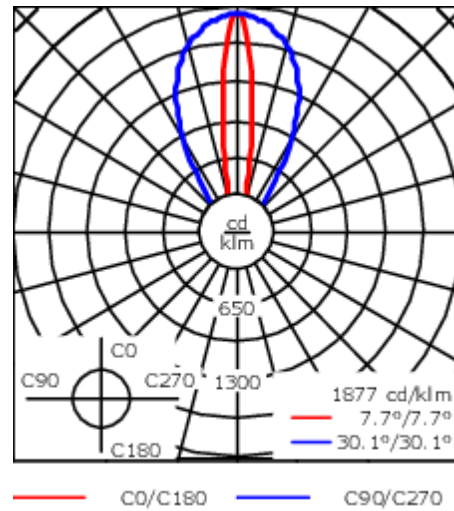

Spécifications

Description du matériel

Corps	Caisson et collerette en acier inoxydable. Visserie inox avec traitement PCS.
Lentille	Verre de sécurité. Charge admissible 5 tonnes. Passage des véhicules autorisé à faible vitesse.
Couleurs	Acier inoxydable
Joint	Joint silicone
Visserie	PCS Inox avec recouvrement polymère
IP	IP67
IK	IK09
Protection contre la corrosion	5CE

Description électrique

Driver	Electronic converter required. To be ordered separately.

Informations complémentaires

Durée de vie	Ta=25° L90B10 > 90000h
Classe d'efficacité énergétique	C-D