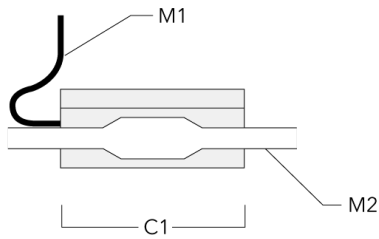

Pots d'encastrement

Description	Référence	D1	D2	H1	Poids (kg)	D	H
BE11-RE pot d'encastrement évasé	185-0412	95	240	110	0.50	95/240	110

BET11 conique	185-0797	95	170	220	0.50	95/170	220
---------------	----------	----	-----	-----	------	--------	-----

ETC110-3 LED

Description	Référence	C1
Plaque de montage BE11	185-0414	95

C1

Accessoires Optiques

Lentille ovalisante

Description	Référence	C1
Lentille IO-180	185-0895	49

Lentille e'largissante

Description	Référence	C1
Lentille IO-360	185-0899	49

Accessoires Électriques

Boite de dérivation étanche

Description	Référence	C1	M1	M2
Boite de dérivation étanche démontable à gel à mémoire SJB	185-1624	146	Ø 10	Ø 12 - 19

Transformateur

Description	Référence	A	B	C1
TVM-AC 24 V/20 W transformateur magnétique	185-2884	140	65	90