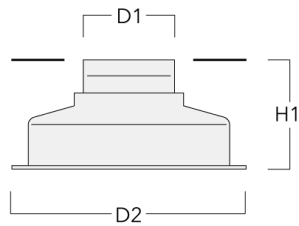

Pots d'encastrement

Description	Référence	D1	D2	H1	Poids (kg)	D	H
BE11-RE pot d'encastrement évasé	185-0412	95	240	110	0.50	95/240	110

BET11 conique	185-0797	95	170	220	0.50	95/170	220
---------------	----------	----	-----	-----	------	--------	-----