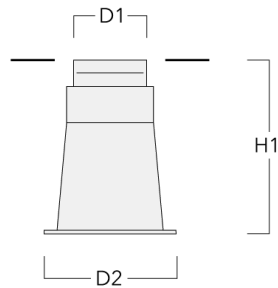

Le luminaire n'est pas adapté à un fonctionnement permanent sous l'eau.

Poids	1.20 kg
Distribution de la lumière	faisceau ovalisante, ultra intensif [EE]
Source lumineuse	LED-3/3W / 24V AC/DC - 4000 K
IRC	80
LEDs	3
Rated input power	3.8 W
Flux lumineux nominal (lm)	
LED Lumen	170
Total Lumen	510
Tj	85
Rated lumens (lm)	
LED Lumen	122.2
Total Lumen	366.7
Ta	25

Pots d'encastrement

Description	Référence	D1	D2	H1	Poids (kg)	D	H
BE11-RE pot d'encastrement évasé	185-0412	95	240	110	0.50	95/240	110

BET11 conique	185-0797	95	170	220	0.50	95/170	220
---------------	----------	----	-----	-----	------	--------	-----