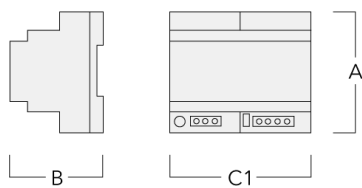

Transformateur (230 V/24 V)

Description	Référence	A	B	C1
TVE-DC 24 V/12 W	400-0310	90	61	18