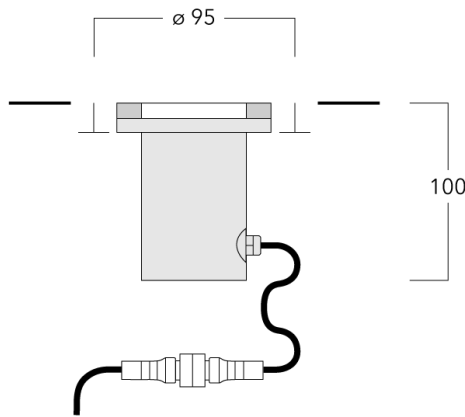

Le luminaire n'est pas adapté à un fonctionnement permanent sous l'eau.

Poids	1.20 kg
Distribution de la lumière	faisceau ovalisante, ultra intensif [EE]
Source lumineuse	LED-3/3W / 24V AC/DC - 4000 K
IRC	80
LEDs	3
Rated input power	3.8 W
Flux lumineux nominal (lm)	
LED Lumen	170
Total Lumen	510
Tj	85
Rated lumens (lm)	
LED Lumen	122.2
Total Lumen	366.7
Ta	25

Spécifications

Description du matériel

Corps	Caisson et collerette en acier inoxydable. Visserie inox avec traitement PCS.
Lentille	Verre de sécurité. Charge admissible 5 tonnes. Passage des véhicules autorisé à faible vitesse.
Couleurs	 Acier inoxydable
Joint	Joint silicone
Visserie	PCS Inox avec recouvrement polymère
IP	IP67
IK	IK09
Protection contre la corrosion	5CE