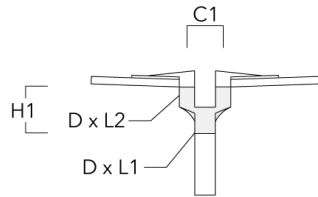

RV2-76 Pole bracket, double	108-0980		147				76 x 100					8.10	147	76	200
-----------------------------	----------	--	-----	--	--	--	----------	--	--	--	--	------	-----	----	-----

Description	Part ID	Additional information	C1	C2	C3	D1	D × L1	H1	H2	M1	M2	Weight (kg)	C	D	H
RV2-60 Pole bracket, double	108-0981	147					60 x 100					8.50	147	60	200

RV5 Pole bracket	108-0982	108				76-240						2.30	106	200
------------------	----------	-----	--	--	--	--------	--	--	--	--	--	------	-----	-----

108-0971

VFL540 LED

we-ef

AKV

Description	Part ID	C1	D × L1	D × L2	H1	Weight (kg)
AKV2-76	300-0053	180	76x100	76x80	235	1.50