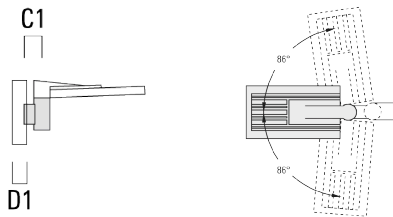

RV2-76 Pole bracket, double	108-0980		147				76 x 100					8.10	147	76	200
-----------------------------	----------	--	-----	--	--	--	----------	--	--	--	--	------	-----	----	-----

108-0971

VFL540 LED

we-ef

Description	Part ID	Additional information	C1	C2	C3	D1	D x L1	H1	H2	M1	M2	Weight (kg)	C	D	H
RV2-60 Pole bracket, double	108-0981	147					60 x 100					8.50	147	60	200

RV5 Pole bracket	108-0982	108				76-240						2.30	106		200
------------------	----------	-----	--	--	--	--------	--	--	--	--	--	------	-----	--	-----