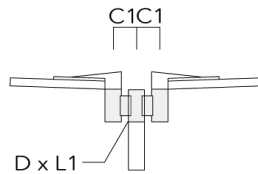

Mounting Accessories

Wall and pole brackets RV

Description	Part ID	Additional information	C1	C2	C3	D1	D × L1	H1	H2	M1	M2	Weight (kg)	C	D	H
RV0 Wall bracket	108-0979-AP	RV0 Wall bracket	108	100	45			200	160	40	12	2.80	108		

RV2-76 Pole bracket, double	108-0980		147				76 x 100					8.10	147	76	200
-----------------------------	----------	--	-----	--	--	--	----------	--	--	--	--	------	-----	----	-----

Description	Part ID	Additional information	C1	C2	C3	D1	D × L1	H1	H2	M1	M2	Weight (kg)	C	D	H
RV2-60 Pole bracket, double	108-0981	147					60 x 100					8.50	147	60	200