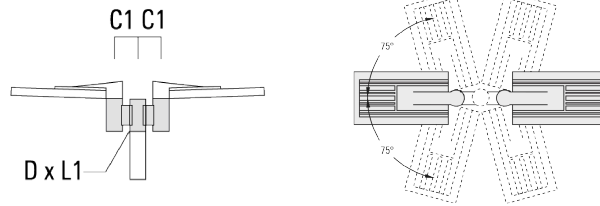

Mounting Accessories

Wall and pole brackets RV

Description	Part ID	Additional information	C1	C2	C3	D1	D × L1	H1	H2	M1	M2	Weight (kg)	C	D	H
RV0 Wall bracket	108-0979-AP	RV0 Wall bracket	108	100	45			200	160	40	12	2.80	108		

RV2-76 Pole bracket, double	108-0980		147				76 x 100					8.10	147	76	200
-----------------------------	----------	--	-----	--	--	--	----------	--	--	--	--	------	-----	----	-----

108-0971

VFL540 LED

we-ef

Description	Part ID	Additional information	C1	C2	C3	D1	D x L1	H1	H2	M1	M2	Weight (kg)	C	D	H
RV2-60 Pole bracket, double	108-0981	147					60 x 100					8.50	147	60	200

RV5 Pole bracket	108-0982	108				76-240						2.30	106		200
------------------	----------	-----	--	--	--	--------	--	--	--	--	--	------	-----	--	-----