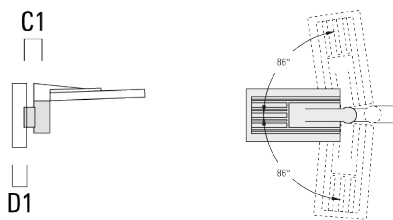

RV5 Pole bracket	108-0982	108				76-240						2.30	106	200