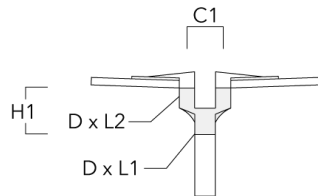

108-0972

VFL540 LED

we-ef

Description	Part ID	C1	D × L1	D × L2	H1	Weight (kg)
AKV2-76	300-0053	180	76x100	76x80	235	1.50

WE-EF LIGHTING (Thailand) Co., Ltd.

57 Moo 5, Kingkaew Rd., Bangplee, 10540 Samutprakarn - Phone: +66 2 738 96 20 - Fax: +66 2 738 96 29

<https://we-ef.com/asia>

Subject to technical changes and errors. - Generated on 23/10/2024