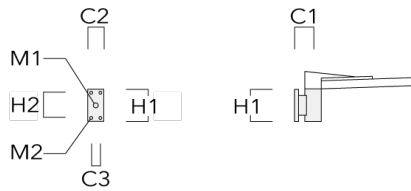

Wall and pole brackets RV

| Description | Part ID | Additional information | C1 | C2 | C3 | D1 | D × L1 | H1 | H2 | M1 | M2 | Weight (kg) | C | D | H |
|------------------|-------------|------------------------|-----|-----|----|----|--------|-----|-----|----|----|-------------|-----|---|---|
| RV0 Wall bracket | 108-0979-AP | RV0 Wall bracket | 108 | 100 | 45 | | | 200 | 160 | 40 | 12 | 2.80 | 108 | | |