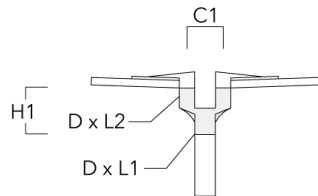

RV2-76 Pole bracket, double	108-0980		147				76 x 100					8.10	147	76	200
-----------------------------	----------	--	-----	--	--	--	----------	--	--	--	--	------	-----	----	-----

VFL540 LED

Description	Part ID	Additional information	C1	C2	C3	D1	D × L1	H1	H2	M1	M2	Weight (kg)	C	D	H
RV2-60 Pole bracket, double	108-0981	147					60 x 100					8.50	147	60	200

RV5 Pole bracket	108-0982	108				76-240						2.30	106	200
------------------	----------	-----	--	--	--	--------	--	--	--	--	--	------	-----	-----

AKV

108-0975

VFL540 LED

we-ef

Description	Part ID	C1	D × L1	D × L2	H1	Weight (kg)
AKV2-76	300-0053	180	76x100	76x80	235	1.50