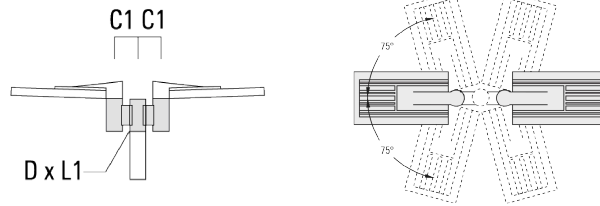

Mounting Accessories

Wall and pole brackets RV

Description	Part ID	Additional information	C1	C2	C3	D1	D × L1	H1	H2	M1	M2	Weight (kg)	C	D	H
RV0 Wall bracket	108-0979-AP	RV0 Wall bracket	108	100	45			200	160	40	12	2.80	108		

RV2-76 Pole bracket, double	108-0980		147				76 x 100					8.10	147	76	200
-----------------------------	----------	--	-----	--	--	--	----------	--	--	--	--	------	-----	----	-----

108-0976

VFL540 LED

we-ef

Description	Part ID	Additional information	C1	C2	C3	D1	D x L1	H1	H2	M1	M2	Weight (kg)	C	D	H
RV2-60 Pole bracket, double	108-0981	147					60 x 100					8.50	147	60	200

RV5 Pole bracket	108-0982	108				76-240						2.30	106		200
------------------	----------	-----	--	--	--	--------	--	--	--	--	--	------	-----	--	-----