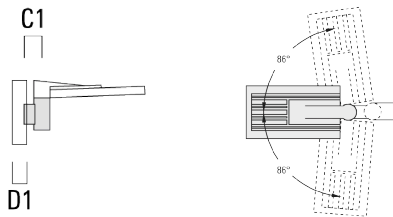

RV2-76 Pole bracket, double	108-0980		147				76 x 100					8.10	147	76	200
-----------------------------	----------	--	-----	--	--	--	----------	--	--	--	--	------	-----	----	-----

108-0976

VFL540 LED

we-ef

Description	Part ID	Additional information	C1	C2	C3	D1	D x L1	H1	H2	M1	M2	Weight (kg)	C	D	H
RV2-60 Pole bracket, double	108-0981	147					60 x 100					8.50	147	60	200

RV5 Pole bracket	108-0982	108				76-240						2.30	106		200
------------------	----------	-----	--	--	--	--------	--	--	--	--	--	------	-----	--	-----