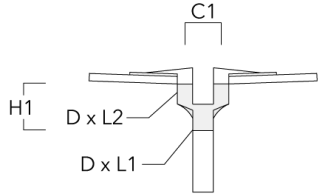

RV2-76 Pole bracket, double	108-0980		147				76 x 100					8.10	147	76	200
-----------------------------	----------	--	-----	--	--	--	----------	--	--	--	--	------	-----	----	-----

Description	Part ID	Additional information	C1	C2	C3	D1	D × L1	H1	H2	M1	M2	Weight (kg)	C	D	H
RV2-60 Pole bracket, double	108-0981	147					60 x 100					8.50	147	60	200

RV5 Pole bracket	108-0982	108				76-240						2.30	106	200
------------------	----------	-----	--	--	--	--------	--	--	--	--	--	------	-----	-----

108-0976

VFL540 LED

**we-ef**

**AKV**

Description	Part ID	C1	D × L1	D × L2	H1	Weight (kg)
AKV2-76	300-0053	180	76x100	76x80	235	1.50