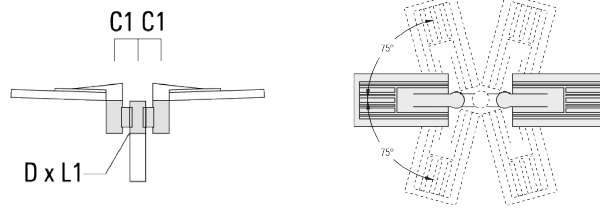

**Mounting Accessories**

**Wall and pole brackets RV**

Description	Part ID	Additional information	C1	C2	C3	D1	D × L1	H1	H2	M1	M2	Weight (kg)	C	D	H
RV0 Wall bracket	108-0979-AP	RV0 Wall bracket	108	100	45			200	160	40	12	2.80	108		

RV2-76 Pole bracket, double	108-0980		147				76 x 100					8.10	147	76	200
-----------------------------	----------	--	-----	--	--	--	----------	--	--	--	--	------	-----	----	-----

Description	Part ID	Additional information	C1	C2	C3	D1	D × L1	H1	H2	M1	M2	Weight (kg)	C	D	H
RV2-60 Pole bracket, double	108-0981	147					60 x 100					8.50	147	60	200