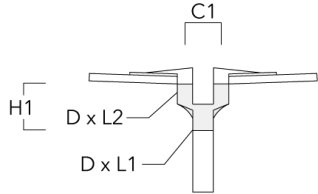

RV2-76 Pole bracket, double	108-0980		147				76 x 100					8.10	147	76	200
-----------------------------	----------	--	-----	--	--	--	----------	--	--	--	--	------	-----	----	-----

**VFL540 LED**

Description	Part ID	Additional information	C1	C2	C3	D1	D × L1	H1	H2	M1	M2	Weight (kg)	C	D	H
RV2-60 Pole bracket, double	108-0981	147					60 x 100					8.50	147	60	200

RV5 Pole bracket	108-0982	108				76-240						2.30	106	200
------------------	----------	-----	--	--	--	--------	--	--	--	--	--	------	-----	-----

108-0977

VFL540 LED

**we-ef**

**AKV**

Description	Part ID	C1	D × L1	D × L2	H1	Weight (kg)
AKV2-76	300-0053	180	76x100	76x80	235	1.50