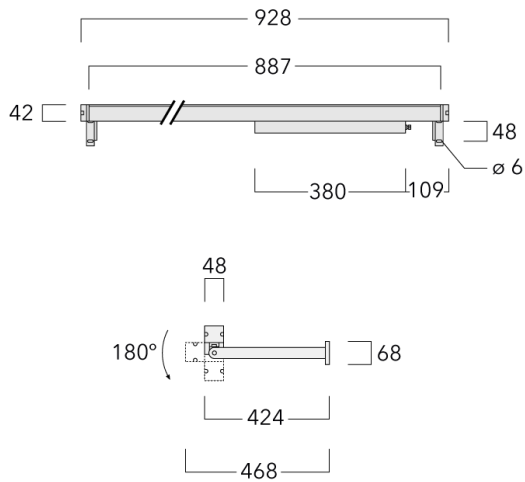

187-0015

VLR130 [LA10]

we-ef

Beschreibung

IP67, SKI. IK09. Korrosionsbeständiges Aluminium. PCS beschichtete Edelstahlschrauben. 5CE Korrosionsschutz. Silikondichtung. PMMA Abdeckung. Lineare PMMA LED Linse. 1,2 m Anschlussleitung, UV-stabilisiert und PVC frei. Die Leuchte ist fertig vorverdrahtet und braucht zur Installation nicht geöffnet werden, sie ist stufenlos um 180° neigbar. Integrierter LED Treiber mit DALI Interface.

Ausführung mit separatem LED-Treiber auf Anfrage.

Gewicht	3.25 kg
Lichtverteilung	asymmetrisch linear, wallwash [LA10]
Lichtquelle	LED-48/30W / 225 mA - 3000 K
CRI	80
Netz	EVG
LEDs	48
Bemessungsleistung	33.5 W
Nominal Lichtstrom (lm)	
LED Lumen	90
Total Lumen	4320
Tj	85
Bemessungslichtstrom (lm)	
LED Lumen	64.1
Total Lumen	3074.8
Ta	25

Spezifikationen

Materialbeschreibung

Gehäuse	Korrosionsbeständiges Aluminium
Abdeckung	PMMA
Farben	<div style="display: flex; align-items: center;"> <div style="width: 20px; height: 10px; background-color: black; margin-right: 5px;"></div> RAL9004 Signalschwarz </div> <div style="display: flex; align-items: center; margin-top: 5px;"> <div style="width: 20px; height: 10px; background-color: gray; margin-right: 5px;"></div> RAL9007 Graualuminium </div> <div style="display: flex; align-items: center; margin-top: 5px;"> <div style="width: 20px; height: 10px; background-color: darkgray; margin-right: 5px;"></div> RAL7016 Anthrazitgrau </div> <div style="display: flex; align-items: center; margin-top: 5px;"> <div style="width: 20px; height: 10px; background-color: lightgray; margin-right: 5px;"></div> RAL9016 Verkehrsweiß </div>
Dichtung	Silikondichtung
Schrauben	PCS beschichtete Edelstahlschrauben
Schutzart	IP67
Schlagfestigkeit	IK09
Korrosionsbeständigkeit	5CE