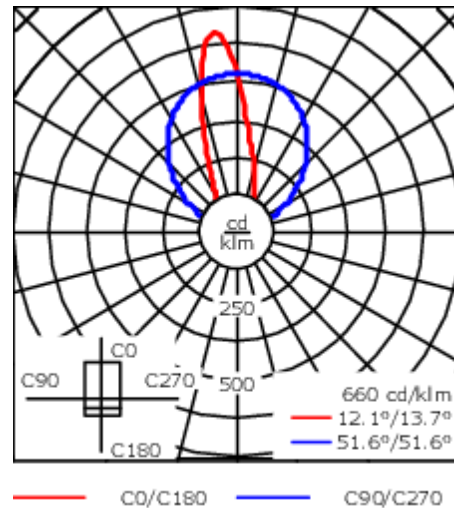

Spezifikationen

Materialbeschreibung

Gehäuse	Korrosionsbeständiges Aluminium
Abdeckung	PMMA
Farben	RAL9004 Signalschwarz RAL9007 Graualuminium RAL7016 Anthrazitgrau RAL9016 Verkehrsweiß
Dichtung	Silikondichtung
Schrauben	PCS beschichtete Edelstahlschrauben
Schutzart	IP67
Schlagfestigkeit	IK09
Korrosionsbeständigkeit	5CE

Elektrische Beschreibung

Netz	220-240V / 50-60 Hz
Netzgerät / Vorschaltgerät	r LED Treiber mit DALI Interface

Weitere Informationen

Lebensdauer	Ta=25° L90B10 > 90000h
Energieeffizienzklasse	D (Lichtquelle)

WE-EF Switzerland AG

Himmelrichstrasse 6, 6003 Luzern - Tel: +41 41 210 49 95

info.switzerland@we-ef.com - <https://we-ef.com/ch_de>

Technische Änderungen und Irrtümer vorbehalten. - Erstellt am 23.10.2024