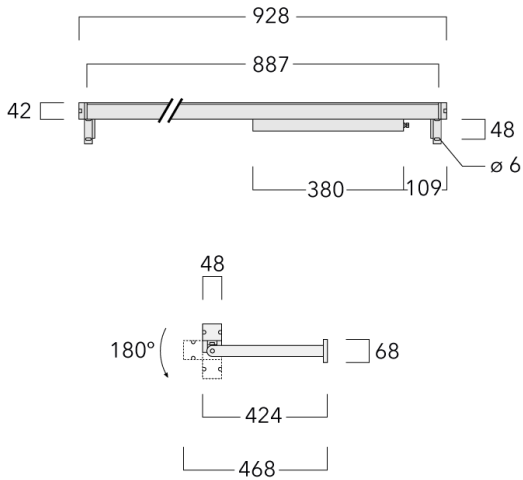

187-0015

VLR130 [LA10]

we-ef

Description

IP67, Classe I. IK09. Corps en fonte d'aluminium. Visserie inox avec traitement PCS. Protection contre la corrosion 5CE. Joint silicone. Câble d'alimentation de 1.2m monté, scellé et résiné en usine. Inclinaison à 180 °. Alimentation (driver) intégrée avec interface DALI. Alimentation déportée disponible sur demande.

Poids	3.25 kg
Distribution de la lumière	Linéaire rasant, asymétrique [LA10]
Source lumineuse	LED-48/30W / 225 mA - 3000 K
IRC	80
Alimentation électrique	ballast électronique
LEDs	48
Rated input power	33.5 W
Flux lumineux nominal (lm)	
LED Lumen	90
Total Lumen	4320
Tj	85
Rated lumens (lm)	
LED Lumen	64.1
Total Lumen	3074.8
Ta	25

Spécifications

Description du matériel

Corps	Corps en fonte d'aluminium, visserie inox avec traitement PCS
Lentille	PMMA
Couleurs	<div style="display: flex; align-items: center;"> <div style="width: 20px; height: 10px; background-color: black; margin-right: 5px;"></div> <div style="margin-right: 5px;">RAL9004</div> <div>Noir de sécurité</div> </div> <div style="display: flex; align-items: center; margin-top: 5px;"> <div style="width: 20px; height: 10px; background-color: gray; margin-right: 5px;"></div> <div style="margin-right: 5px;">RAL9007</div> <div>Aluminium gris</div> </div> <div style="display: flex; align-items: center; margin-top: 5px;"> <div style="width: 20px; height: 10px; background-color: darkgray; margin-right: 5px;"></div> <div style="margin-right: 5px;">RAL7016</div> <div>Gris anthracite</div> </div> <div style="display: flex; align-items: center; margin-top: 5px;"> <div style="width: 20px; height: 10px; background-color: lightgray; margin-right: 5px;"></div> <div style="margin-right: 5px;">RAL9016</div> <div>Blanc signalisation</div> </div>
Joint	Joint silicone
Visserie	Visserie inox avec traitement PCS
IP	IP67
IK	IK09
Protection contre la corrosion	5CE