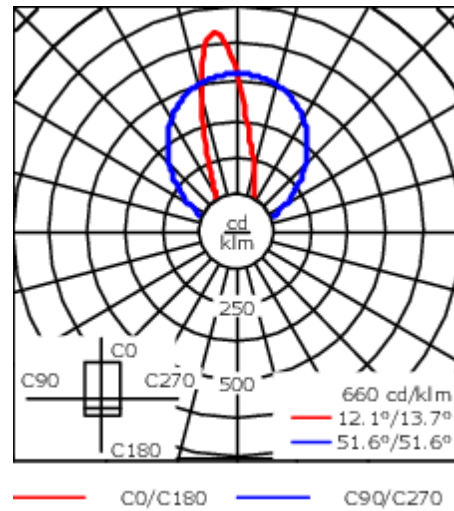

Spécifications

Description du matériel

Corps	Corps en fonte d'aluminium, visserie inox avec traitement PCS
Lentille	PMMA
Couleurs	RAL9004 Noir de sécurité RAL9007 Aluminium gris RAL7016 Gris anthracite RAL9016 Blanc signalisation
Joint	Joint silicone
Visserie	Visserie inox avec traitement PCS
IP	IP67
IK	IK09
Protection contre la corrosion	5CE

Description électrique

Alimentation électrique	220-240V / 50-60 Hz
Driver	Driver électronique avec interface DALI

WE-EF Switzerland AG

Himmelrichstrasse 6, 6003 Luzern - Téléphone: +41 22 752 49 94

info.switzerland@we-ef.com - <https://we-ef.com/ch_fr>

Sous réserve de modifications techniques et d'erreurs. - Généré le 19/04/2025