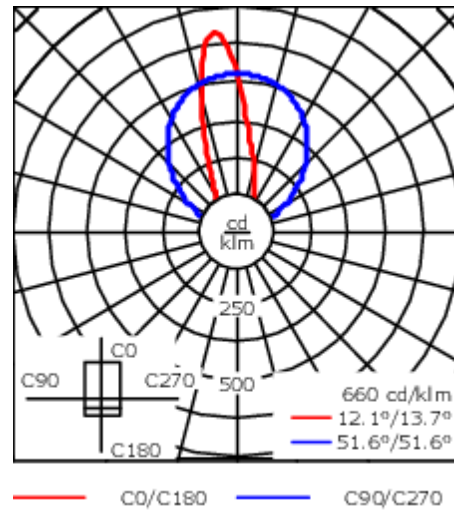

Spécifications

Description du matériel

Corps	Corps en fonte d'aluminium, visserie inox avec traitement PCS
Lentille	PMMA
Couleurs	RAL9004 Noir de sécurité RAL9007 Aluminium gris RAL7016 Gris anthracite RAL9016 Blanc signalisation
Joint	Joint silicone
Visserie	Visserie inox avec traitement PCS
IP	IP67
IK	IK09
Protection contre la corrosion	5CE

Description électrique

Alimentation électrique	220-240V / 50-60 Hz
Driver	Driver électronique avec interface DALI