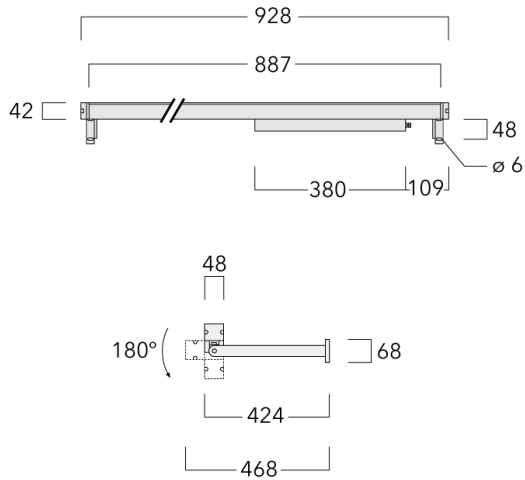

Spécifications

Description du matériel

Corps	Corps en fonte d'aluminium, visserie inox avec traitement PCS
Lentille	PMMA
Couleurs	RAL9004 Noir de sécurité RAL9007 Aluminium gris RAL7016 Gris anthracite RAL9016 Blanc signalisation
Joint	Joint silicone
Visserie	Visserie inox avec traitement PCS
IP	IP67
IK	IK09
Protection contre la corrosion	5CE

Description électrique

Alimentation électrique	220-240V / 50-60 Hz
Driver	Driver électronique avec interface DALI

WE-EF Switzerland AG

Himmelrichstrasse 6, 6003 Luzern - Téléphone: +41 22 752 49 94

info.switzerland@we-ef.com - <https://we-ef.com/ch_fr>

Sous réserve de modifications techniques et d'erreurs. - Généré le 19/04/2025