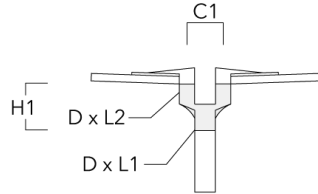

RV2-76 Pole bracket, double	108-0980		147				76 x 100					8.10	147	76	200
-----------------------------	----------	--	-----	--	--	--	----------	--	--	--	--	------	-----	----	-----

Description	Part ID	Additional information	C1	C2	C3	D1	D × L1	H1	H2	M1	M2	Weight (kg)	C	D	H
RV2-60 Pole bracket, double	108-0981	147					60 x 100					8.50	147	60	200

RV5 Pole bracket	108-0982	108				76-240						2.30	106	200
------------------	----------	-----	--	--	--	--------	--	--	--	--	--	------	-----	-----

108-1063

VFL540 LED

**we-ef**

**AKV**

Description	Part ID	C1	D × L1	D × L2	H1	Weight (kg)
AKV2-76	300-0053	180	76x100	76x80	235	1.50