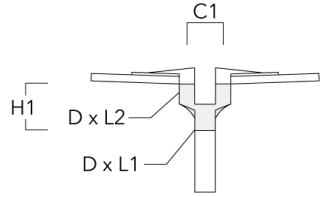

RV2-76 Pole bracket, double	108-0980		147				76 x 100					8.10	147	76	200
-----------------------------	----------	--	-----	--	--	--	----------	--	--	--	--	------	-----	----	-----

Description	Part ID	Additional information	C1	C2	C3	D1	D × L1	H1	H2	M1	M2	Weight (kg)	C	D	H
RV2-60 Pole bracket, double	108-0981	147					60 x 100					8.50	147	60	200

RV5 Pole bracket	108-0982	108				76-240						2.30	106	200
------------------	----------	-----	--	--	--	--------	--	--	--	--	--	------	-----	-----

108-1067

VFL540 LED

we-ef

AKV

Description	Part ID	C1	D × L1	D × L2	H1	Weight (kg)
AKV2-76	300-0053	180	76x100	76x80	235	1.50

108-1067

VFL540 LED

we-ef

Control

R2C Ready to Connect

Description	Part ID
R2C Ready to Connect (top)	430-0019
R2C Ready to Connect (below)	430-0027
R2C Ready to Connect (top and below)	430-0032

WE-EF LIGHTING (Thailand) Co., Ltd.