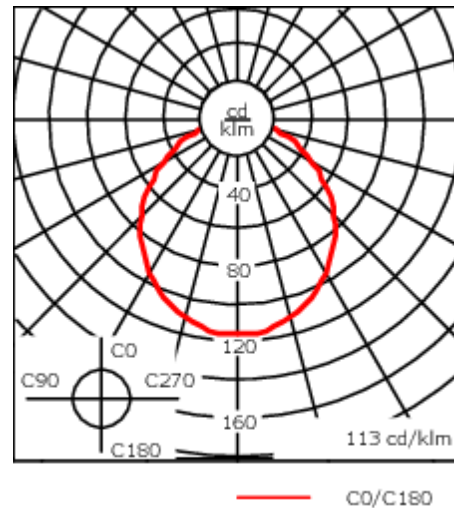

Spécifications

Description du matériel

Corps	Corps en fonte d'aluminium, visserie inox avec traitement PCS
Lentille	Polycarbonate
Couleurs	RAL9004 Noir de sécurité RAL9007 Aluminium gris RAL7016 Gris anthracite RAL9016 Blanc signalisation
Joint	Joint silicone
Visserie	PCS Inox avec recouvrement polymère
IP	IP55
IK	IK10
Protection contre la corrosion	5CE

Description électrique

Alimentation électrique	220-240V / 50-60 Hz
Driver	Driver électronique

Informations complémentaires

Durée de vie	Ta=25° L70B50 > 50000h
Classe d'efficacité énergétique	D

WE-EF Switzerland AG

Himmelrichstrasse 6, 6003 Luzern - Téléphone: +41 22 752 49 94

info.switzerland@we-ef.com - <https://we-ef.com/ch_fr>

Sous réserve de modifications techniques et d'erreurs. - Généré le 23/11/2024