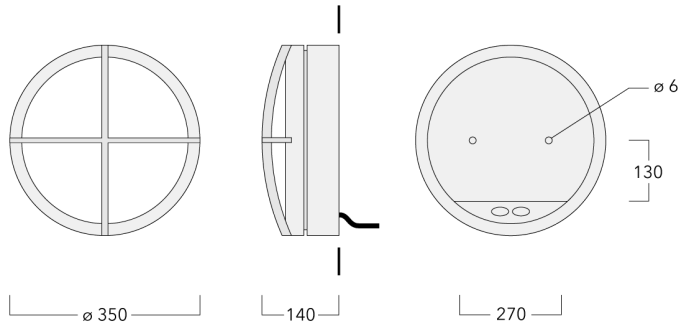

Spécifications

Description du matériel

Corps	Corps en fonte d'aluminium, visserie inox avec traitement PCS
Lentille	Polycarbonate
Couleurs	RAL9004 Noir de sécurité RAL9007 Aluminium gris RAL7016 Gris anthracite RAL9016 Blanc signalisation
Joint	Joint silicone
Visserie	PCS Inox avec recouvrement polymère
IP	IP55
IK	IK10
Protection contre la corrosion	5CE

Description électrique

Alimentation électrique	220-240V / 50-60 Hz
Driver	Driver électronique

Informations complémentaires

Durée de vie	Ta=25° L70B50 > 50000h
Classe d'efficacité énergétique	D

WE-EF Switzerland AG

Himmelrichstrasse 6, 6003 Luzern - Téléphone: +41 22 752 49 94

info.switzerland@we-ef.com - <https://we-ef.com/ch_fr>

Sous réserve de modifications techniques et d'erreurs. - Généré le 23/11/2024