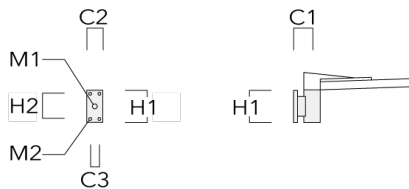

| Description | Part ID | Additional information | C1 | C2 | C3 | D1 | D × L1 | H1 | H2 | M1 | M2 | Weight (lb) | C | D | H |
|-----------------------------|----------|------------------------|----|----|----|----|--------|----|----|----|----|-------------|-----|----|-----|
| RV2-76 Pole bracket, double | 108-0980 | 5.79 | | | | | 3 x 4 | | | | | 10.58 | 147 | 76 | 200 |