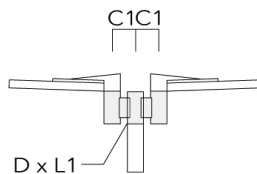

Mounting Accessories

Wall and pole brackets RV

| Description | Part ID | Additional information | C1 | C2 | C3 | D1 | D × L1 | H1 | H2 | M1 | M2 | Weight (kg) | C | D | H |
|------------------|-------------|------------------------|-----|-----|----|----|--------|-----|-----|----|----|-------------|-----|---|---|
| RV0 Wall bracket | 108-0979-AP | RV0 Wall bracket | 108 | 100 | 45 | | | 200 | 160 | 40 | 12 | 2.80 | 108 | | |

| | | | | | | | | | | | | | | | |
|-----------------------------|----------|--|-----|--|--|--|----------|--|--|--|--|------|-----|----|-----|
| RV2-76 Pole bracket, double | 108-0980 | | 147 | | | | 76 x 100 | | | | | 8.10 | 147 | 76 | 200 |
|-----------------------------|----------|--|-----|--|--|--|----------|--|--|--|--|------|-----|----|-----|