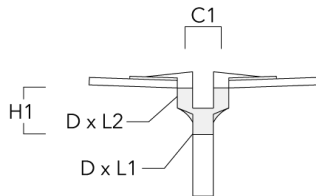

108-1123

VFL530 LED

we-ef

Description	Part ID	C1	D × L1	D × L2	H1	Weight (kg)
AKV2-76	300-0053	180	76x100	76x80	235	1.50

WE-EF LIGHTING (Thailand) Co., Ltd.

57 Moo 5, Kingkaew Rd., Bangplee, 10540 Samutprakarn - Phone: +66 2 738 96 20 - Fax: +66 2 738 96 29

<https://we-ef.com/asia>

Subject to technical changes and errors. - Generated on 23/10/2024