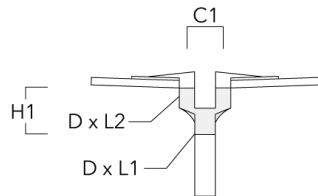

108-1151

VFL530 LED

we-ef

Description	Part ID	C1	D × L1	D × L2	H1	Weight (kg)
AKV2-76	300-0053	180	76x100	76x80	235	1.50