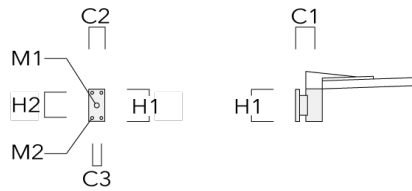

Accessoires d'installation

Crosses murales et Crosses pour mât

Description	Référence	Informations complémentaires	C2	C3	D1	D x L1	H1	H2	M1	M2	Poids (kg)	C	D	H
RV0 crosse murale	108-0979	RV0 Wall bracket	108	100	60		200	160	38	12	2.00	108		