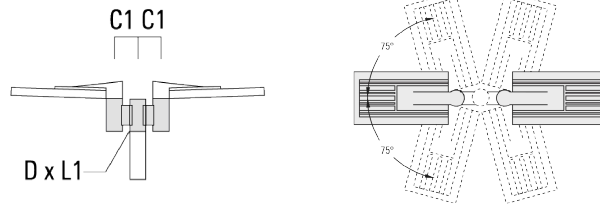

Accessoires d'installation

Crosses murales et Crosses pour mât

Description	Référence	Informations complémentaires	C2	C3	D1	D x L1	H1	H2	M1	M2	Poids (kg)	C	D	H
RV0 crosse murale	108-0979	RV0 Wall bracket	108	100	60		200	160	38	12	2.00	108		

RV2-76 crosse double	108-0980		147			76 x 100					4.80	147	76	200
----------------------	----------	--	-----	--	--	----------	--	--	--	--	------	-----	----	-----

Description	Référence	Informations complémentaires	C2	C3	D1	D x L1	H1	H2	M1	M2	Poids (kg)	C	D	H
RV2-60 crosse double	108-0981	147				60 x 100					4.80	147	60	200