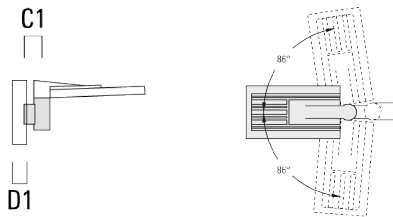

Crossettes AKV

WE-EF Switzerland AG

Himmelrichstrasse 6, 6003 Luzern - Téléphone: +41 22 752 49 94

info.switzerland@we-ef.com - <https://we-ef.com/ch_fr>

Sous réserve de modifications techniques et d'erreurs. - Généré le 23/10/2024