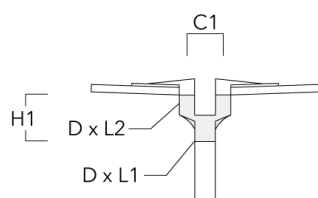

Description	Référence	C1	D × L1	D × L2	H1	Poids (kg)
AKV2-76	300-0053	180	76x100	76x80	235	1.50