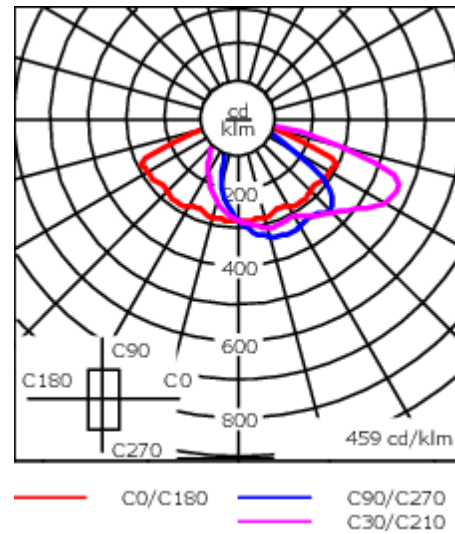

Lanterne livrée pré-câblée pour un branchement facile en pied de mât.

Hauteur conseillée selon la puissance: 4 à 8m.

Poids	6.60 kg
Distribution de la lumière	[S60] Eclairage routier - très basses luminances
Source lumineuse	LED-24/24W / 350 mA - 3000 K
IRC	80
Alimentation électrique	ballast électronique
LEDs	24
Rated input power	26.5 W

Flux lumineux nominal (lm)

LED Lumen	155
Total Lumen	3720
Tj	85

Rated lumens (lm)

LED Lumen	143.8
Total Lumen	3450.3
Ta	25

Spécifications

Description du matériel

Corps	Corps en fonte d'aluminium, visserie inox avec traitement PCS
Lentille	Lentille LED en PMMA, technologie OLC® - Vasque polycarbonate technologie RFC®
Couleurs	<div style="display: flex; flex-direction: column; gap: 5px;"> <div> RAL9004 Noir de sécurité</div> <div> RAL9007 Aluminium gris</div> <div> RAL7016 Gris anthracite</div> <div> RAL9016 Blanc signalisation</div> </div>
Joint	Joint silicone CCG®
Visserie	PCS Inox avec revêtement polymère
IP	IP66
IK	IK08
Protection contre la corrosion	5CE
Surface exposée au vent	0.163 m ²