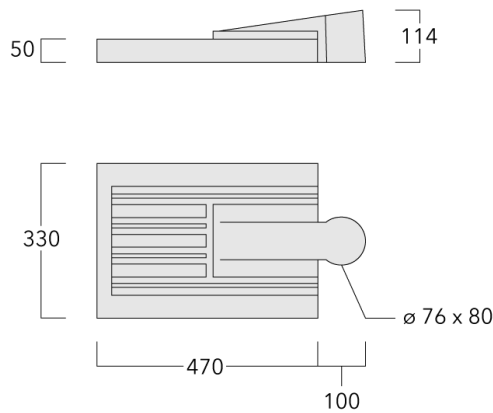

Lanterne livrée pré-câblée pour un branchement facile en pied de mât.

Hauteur conseillée selon la puissance: 4 à 8m.

Poids	6.60 kg
Distribution de la lumière	[S60] Eclairage routier - très basses luminances
Source lumineuse	LED-24/24W / 350 mA - 3000 K
IRC	80
Alimentation électrique	ballast électronique
LEDs	24
Rated input power	26.5 W

Flux lumineux nominal (lm)

LED Lumen	155
Total Lumen	3720
Tj	85

Rated lumens (lm)

LED Lumen	143.8
Total Lumen	3450.3
Ta	25

Spécifications

Description du matériel

Corps	Corps en fonte d'aluminium, visserie inox avec traitement PCS
Lentille	Lentille LED en PMMA, technologie OLC® - Vasque polycarbonate technologie RFC®
Couleurs	<div style="display: flex; flex-direction: column; gap: 5px;"> <div> RAL9004 Noir de sécurité</div> <div> RAL9007 Aluminium gris</div> <div> RAL7016 Gris anthracite</div> <div> RAL9016 Blanc signalisation</div> </div>
Joint	Joint silicone CCG®
Visserie	PCS Inox avec revêtement polymère
IP	IP66
IK	IK08
Protection contre la corrosion	5CE
Surface exposée au vent	0.163 m ²

RV2-76 crosse double	108-0980		147			76 x 100					4.80	147	76	200
----------------------	----------	--	-----	--	--	----------	--	--	--	--	------	-----	----	-----

Description	Référence	Informations complémentaires	C2	C3	D1	D x L1	H1	H2	M1	M2	Poids (kg)	C	D	H
RV2-60 crosse double	108-0981	147				60 x 100					4.80	147	60	200