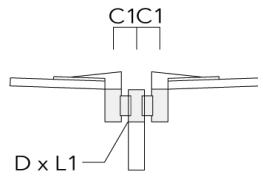

RV2-76 crosse double	108-0980		147			76 x 100					4.80	147	76	200