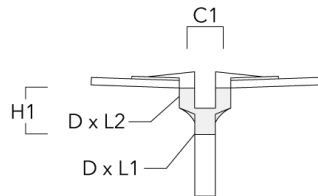

| | | | | | | | | | | | | | | |
|------------------|----------|-----|--|--|--|--------|--|--|--|--|--|------|-----|-----|
| RV5 Pole bracket | 108-0982 | 108 | | | | 76-240 | | | | | | 1.70 | 106 | 200 |
|------------------|----------|-----|--|--|--|--------|--|--|--|--|--|------|-----|-----|

Post top fitter AKV

Fagerhult Lighting Ltd

33-34 Dolben Street, SE1 0UQ London, United Kingdom

<https://we-ef.com/uk>

Subject to technical changes and errors. - Generated on 23/10/2024

| Description | Part ID | C1 | D × L1 | D × L2 | H1 | Weight (kg) |
|-------------|----------|-----|--------|--------|-----|-------------|
| AKV2-76 | 300-0053 | 180 | 76x100 | 76x80 | 235 | 1.50 |