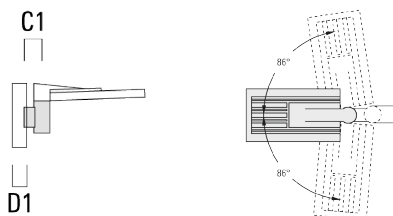

Post top fitter AKV

Fagerhult Lighting Ltd

33-34 Dolben Street, SE1 0UQ London, United Kingdom

<https://we-ef.com/uk>

Subject to technical changes and errors. - Generated on 23/10/2024