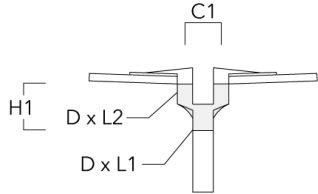

RV2-76 Pole bracket, double	108-0980		147				76 x 100					4.80	147	76	200
-----------------------------	----------	--	-----	--	--	--	----------	--	--	--	--	------	-----	----	-----

**VFL530 LED**

Description	Part ID	Additional information	C1	C2	C3	D1	D x L1	H1	H2	M1	M2	Weight (kg)	C	D	H
RV2-60 Pole bracket, double	108-0981	147					60 x 100					4.80	147	60	200

RV5 Pole bracket	108-0982	108				76-240						1.70	106	200
------------------	----------	-----	--	--	--	--------	--	--	--	--	--	------	-----	-----

108-1156

VFL530 LED

**we-ef**

**Post top fitter AKV**

Description	Part ID	C1	D × L1	D × L2	H1	Weight (kg)
AKV2-76	300-0053	180	76x100	76x80	235	1.50