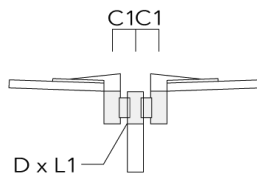

<https://we-ef.com/asia>

Subject to technical changes and errors. - Generated on 06/10/2025

Mounting Accessories

Wall and pole brackets RV

| Description | Part ID | Additional information | C1 | C2 | C3 | D1 | D × L1 | H1 | H2 | M1 | M2 | Weight (kg) | C | D | H |
|------------------|-------------|------------------------|-----|-----|----|----|--------|-----|-----|----|----|-------------|-----|---|---|
| RV0 Wall bracket | 108-0979-AP | RV0 Wall bracket | 108 | 100 | 45 | | | 200 | 160 | 40 | 12 | 2.80 | 108 | | |

| | | | | | | | | | | | | | | | |
|-----------------------------|----------|--|-----|--|--|--|----------|--|--|--|--|------|-----|----|-----|
| RV2-76 Pole bracket, double | 108-0980 | | 147 | | | | 76 x 100 | | | | | 8.10 | 147 | 76 | 200 |
|-----------------------------|----------|--|-----|--|--|--|----------|--|--|--|--|------|-----|----|-----|

| Description | Part ID | Additional information | C1 | C2 | C3 | D1 | D × L1 | H1 | H2 | M1 | M2 | Weight (kg) | C | D | H |
|-----------------------------|----------|------------------------|----|----|----|----|----------|----|----|----|----|-------------|-----|----|-----|
| RV2-60 Pole bracket, double | 108-0981 | 147 | | | | | 60 x 100 | | | | | 8.50 | 147 | 60 | 200 |