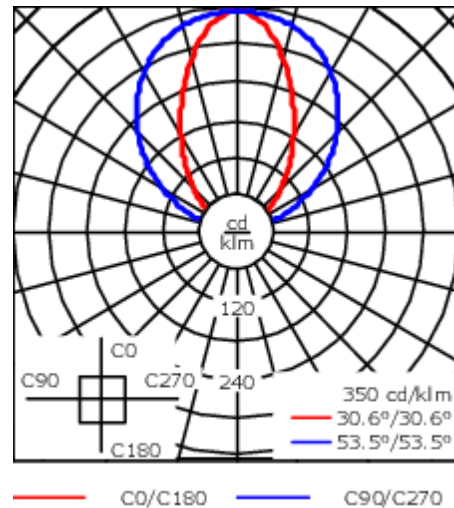

Beschreibung

IP67, SKI. SKII auf Anfrage. IK09. Korrosionsbeständiges Aluminium. PCS beschichtete Edelstahlschrauben. 5CE Korrosionsschutz. Silikondichtung. PMMA Abdeckung. Lineare PMMA LED Linse. 1,2 m Anschlussleitung, UV-stabilisiert und PVC frei. Die Leuchte ist fertig vorverdrahtet und muss zur Installation nicht geöffnet werden, sie ist stufenlos um 180° neigbar.

Separater LED Treiber mit DALI Interface.

Gewicht	1.20 kg
Lichtverteilung	symmetrisch linear, breitstrahlend [LB]
Lichtquelle	LED-16/10W / 225 mA - 4000 K
CRI	80
Netz	EVG
LEDs	16
Bemessungsleistung	13 W

Nominal Lichtstrom (lm)

LED Lumen	90
Total Lumen	1440
Tj	85

Bemessungslichtstrom (lm)

LED Lumen	59.9
Total Lumen	957.9
Ta	25

Spezifikationen

Materialbeschreibung

Gehäuse	Korrosionsbeständiges Aluminium
Abdeckung	PMMA
Farben	<div style="display: flex; align-items: center;"> <div style="width: 20px; height: 10px; background-color: black; margin-right: 5px;"></div> RAL9004 Signalschwarz </div> <div style="display: flex; align-items: center; margin-top: 5px;"> <div style="width: 20px; height: 10px; background-color: gray; margin-right: 5px;"></div> RAL9007 Graualuminium </div> <div style="display: flex; align-items: center; margin-top: 5px;"> <div style="width: 20px; height: 10px; background-color: darkgray; margin-right: 5px;"></div> RAL7016 Anthrazitgrau </div> <div style="display: flex; align-items: center; margin-top: 5px;"> <div style="width: 20px; height: 10px; background-color: lightgray; margin-right: 5px;"></div> RAL9016 Verkehrsweiß </div>
Dichtung	Silikondichtung
Schrauben	PCS beschichtete Edelstahlschrauben
Schutzart	IP67
Schlagfestigkeit	IK09
Korrosionsbeständigkeit	5CE