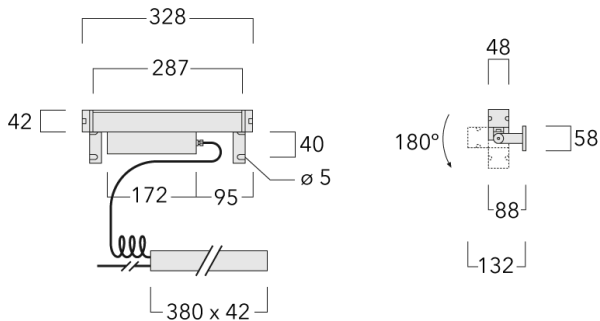

Beschreibung

IP67, SKI. SKII auf Anfrage. IK09. Korrosionsbeständiges Aluminium. PCS beschichtete Edelstahlschrauben. 5CE Korrosionsschutz. Silikondichtung. PMMA Abdeckung. Lineare PMMA LED Linse. 1,2 m Anschlussleitung, UV-stabilisiert und PVC frei. Die Leuchte ist fertig vorverdrahtet und muss zur Installation nicht geöffnet werden, sie ist stufenlos um 180° neigbar.

Separater LED Treiber mit DALI Interface.

Gewicht	1.20 kg
Lichtverteilung	symmetrisch linear, breitstrahlend [LB]
Lichtquelle	LED-16/10W / 225 mA - 4000 K
CRI	80
Netz	EVG
LEDs	16
Bemessungsleistung	13 W

Nominal Lichtstrom (lm)

LED Lumen	90
Total Lumen	1440
Tj	85

Bemessungslichtstrom (lm)

LED Lumen	59.9
Total Lumen	957.9
Ta	25

Spezifikationen

Materialbeschreibung

Gehäuse	Korrosionsbeständiges Aluminium
Abdeckung	PMMA
Farben	<div style="display: flex; align-items: center;"> <div style="width: 20px; height: 10px; background-color: black; margin-right: 5px;"></div> RAL9004 Signalschwarz </div> <div style="display: flex; align-items: center; margin-top: 5px;"> <div style="width: 20px; height: 10px; background-color: gray; margin-right: 5px;"></div> RAL9007 Graualuminium </div> <div style="display: flex; align-items: center; margin-top: 5px;"> <div style="width: 20px; height: 10px; background-color: darkgray; margin-right: 5px;"></div> RAL7016 Anthrazitgrau </div> <div style="display: flex; align-items: center; margin-top: 5px;"> <div style="width: 20px; height: 10px; background-color: lightgray; margin-right: 5px;"></div> RAL9016 Verkehrsweiß </div>
Dichtung	Silikondichtung
Schrauben	PCS beschichtete Edelstahlschrauben
Schutzart	IP67
Schlagfestigkeit	IK09
Korrosionsbeständigkeit	5CE