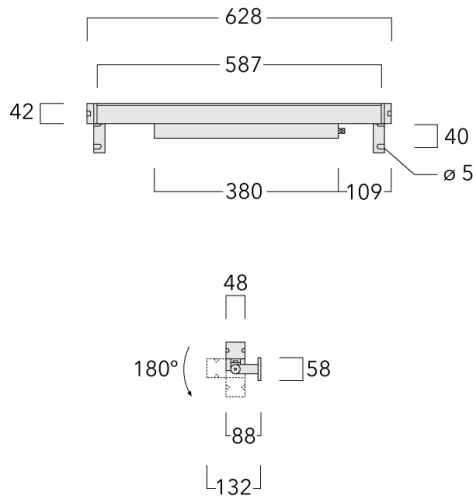

### Beschreibung

IP67, SKI. IK09. Korrosionsbeständiges Aluminium. PCS beschichtete Edelstahlschrauben. 5CE Korrosionsschutz. Silikondichtung. PMMA Abdeckung. Lineare PMMA LED Linse. 1,2 m Anschlussleitung, UV-stabilisiert und PVC frei. Die Leuchte ist fertig vorverdrahtet und muss zur Installation nicht geöffnet werden, sie ist stufenlos um 180° neigbar. Integrierter LED Treiber mit DALI Interface. Variante mit 2200 K erhältlich, bei Bestellung bitte angeben.

Ausführung mit separatem LED-Treiber auf Anfrage.

Gewicht	2.45 kg
Lichtverteilung	symmetrisch linear, breitstrahlend [LB]
Lichtquelle	LED-32/20W / 225 mA - 4000 K
CRI	80
Netz	EVG
LEDs	32
Bemessungsleistung	23.5 W

### Nominal Lichtstrom (lm)

LED Lumen	90
Total Lumen	2880
Tj	85

### Bemessungslichtstrom (lm)

LED Lumen	59.9
Total Lumen	1915.7
Ta	25