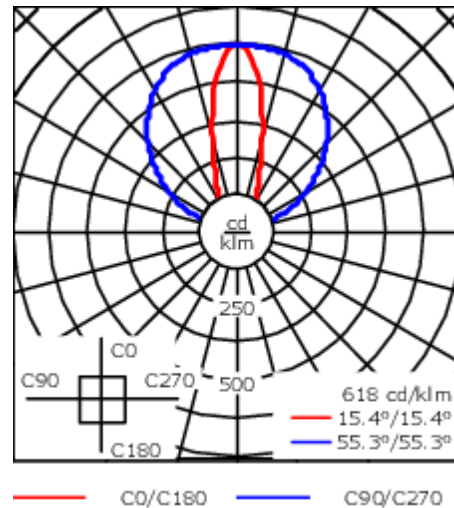

Beschreibung

IP67, SKI. IK09. Korrosionsbeständiges Aluminium. PCS beschichtete Edelstahlschrauben. 5CE Korrosionsschutz. Silikondichtung. PMMA Abdeckung. Lineare PMMA LED Linse. 1,2 m Anschlussleitung, UV-stabilisiert und PVC frei. Die Leuchte ist fertig vorverdrahtet und muss zur Installation nicht geöffnet werden, sie ist stufenlos um 180° neigbar. Integrierter LED Treiber mit DALI Interface.

Ausführung mit separatem LED-Treiber auf Anfrage.

Gewicht	3.25 kg
Lichtverteilung	symmetrisch linear, mediumstrahlend [LM]
Lichtquelle	LED-48/30W / 225 mA - 4000 K
CRI	80
Netz	EVG
LEDs	48
Bemessungsleistung	33.5 W
Nominal Lichtstrom (lm)	
LED Lumen	90
Total Lumen	4320
Tj	85
Bemessungslichtstrom (lm)	
LED Lumen	66.9
Total Lumen	3210.6
Ta	25

Spezifikationen

Materialbeschreibung

Gehäuse	Korrosionsbeständiges Aluminium
Abdeckung	PMMA
Farben	<div style="display: flex; align-items: center;"> <div style="width: 20px; height: 10px; background-color: black; margin-right: 5px;"></div> RAL9004 Signalschwarz </div> <div style="display: flex; align-items: center; margin-top: 5px;"> <div style="width: 20px; height: 10px; background-color: gray; margin-right: 5px;"></div> RAL9007 Graualuminium </div> <div style="display: flex; align-items: center; margin-top: 5px;"> <div style="width: 20px; height: 10px; background-color: darkgray; margin-right: 5px;"></div> RAL7016 Anthrazitgrau </div> <div style="display: flex; align-items: center; margin-top: 5px;"> <div style="width: 20px; height: 10px; background-color: lightgray; margin-right: 5px;"></div> RAL9016 Verkehrsweiß </div>
Dichtung	Silikondichtung
Schrauben	PCS beschichtete Edelstahlschrauben
Schutzart	IP67
Schlagfestigkeit	IK09
Korrosionsbeständigkeit	5CE