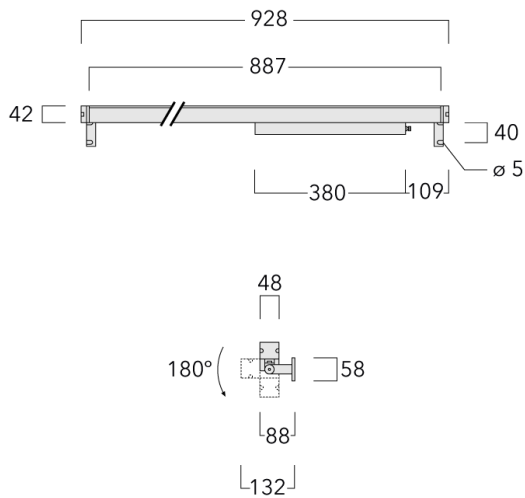

Beschreibung

IP67, SKI. IK09. Korrosionsbeständiges Aluminium. PCS beschichtete Edelstahlschrauben. 5CE Korrosionsschutz. Silikondichtung. PMMA Abdeckung. Lineare PMMA LED Linse. 1,2 m Anschlussleitung, UV-stabilisiert und PVC frei. Die Leuchte ist fertig vorverdrahtet und muss zur Installation nicht geöffnet werden, sie ist stufenlos um 180° neigbar. Integrierter LED Treiber mit DALI Interface.

Ausführung mit separatem LED-Treiber auf Anfrage.

Gewicht	3.25 kg
Lichtverteilung	symmetrisch linear, mediumstrahlend [LM]
Lichtquelle	LED-48/30W / 225 mA - 4000 K
CRI	80
Netz	EVG
LEDs	48
Bemessungsleistung	33.5 W
Nominal Lichtstrom (lm)	
LED Lumen	90
Total Lumen	4320
Tj	85
Bemessungslichtstrom (lm)	
LED Lumen	66.9
Total Lumen	3210.6
Ta	25

Spezifikationen

Materialbeschreibung

Gehäuse	Korrosionsbeständiges Aluminium
Abdeckung	PMMA
Farben	<div style="display: flex; align-items: center;"> <div style="width: 20px; height: 10px; background-color: black; margin-right: 5px;"></div> RAL9004 Signalschwarz </div> <div style="display: flex; align-items: center; margin-top: 5px;"> <div style="width: 20px; height: 10px; background-color: gray; margin-right: 5px;"></div> RAL9007 Graualuminium </div> <div style="display: flex; align-items: center; margin-top: 5px;"> <div style="width: 20px; height: 10px; background-color: darkgray; margin-right: 5px;"></div> RAL7016 Anthrazitgrau </div> <div style="display: flex; align-items: center; margin-top: 5px;"> <div style="width: 20px; height: 10px; background-color: lightgray; margin-right: 5px;"></div> RAL9016 Verkehrsweiß </div>
Dichtung	Silikondichtung
Schrauben	PCS beschichtete Edelstahlschrauben
Schutzart	IP67
Schlagfestigkeit	IK09
Korrosionsbeständigkeit	5CE