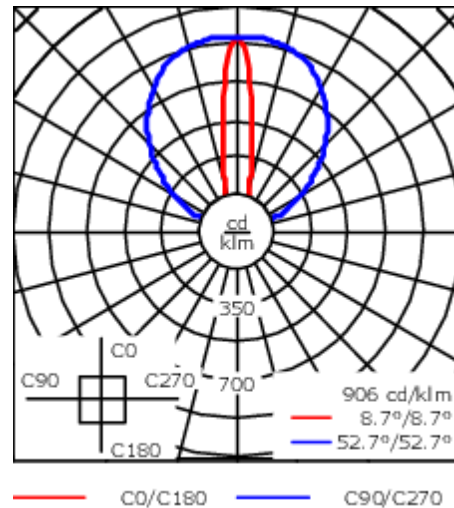

Beschreibung

IP67, SKI. IK09. Korrosionsbeständiges Aluminium. PCS beschichtete Edelstahlschrauben. 5CE Korrosionsschutz. Silikondichtung. PMMA Abdeckung. Lineare PMMA LED Linse. 1,2 m Anschlussleitung, UV-stabilisiert und PVC frei. Die Leuchte ist fertig vorverdrahtet und muss zur Installation nicht geöffnet werden, sie ist stufenlos um 180° neigbar. Integrierter LED Treiber mit DALI Interface.

Ausführung mit separatem LED-Treiber auf Anfrage.

Gewicht	3.25 kg
Lichtverteilung	symmetrisch linear, engstrahlend [LE]
Lichtquelle	LED-48/30W / 225 mA - 4000 K
CRI	80
Netz	EVG
LEDs	48
Bemessungsleistung	33.5 W
Nominal Lichtstrom (lm)	
LED Lumen	90
Total Lumen	4320
Tj	85
Bemessungslichtstrom (lm)	
LED Lumen	65.7
Total Lumen	3151.9
Ta	25