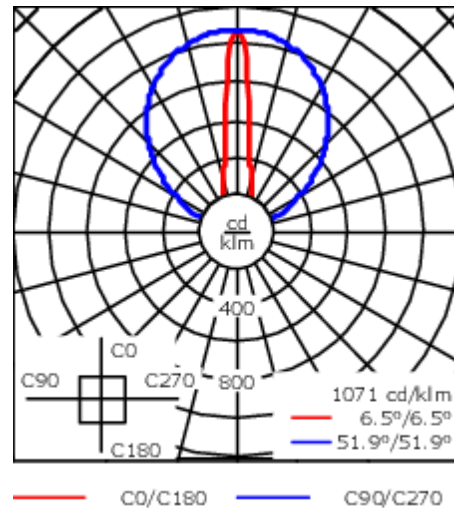

Beschreibung

IP67, SKI. IK09. Korrosionsbeständiges Aluminium. PCS beschichtete Edelstahlschrauben. 5CE Korrosionsschutz. Silikondichtung. PMMA Abdeckung. Lineare PMMA LED Linse. 1,2 m Anschlussleitung, UV-stabilisiert und PVC frei. Die Leuchte ist fertig vorverdrahtet und muss zur Installation nicht geöffnet werden, sie ist stufenlos um 180° neigbar. Integrierter LED Treiber mit DALI Interface.

Ausführung mit separatem LED-Treiber auf Anfrage.

Gewicht	3.25 kg
Lichtverteilung	symmetrisch linear, extrem engstrahlend [LEE]
Lichtquelle	LED-48/30W / 225 mA - 4000 K
CRI	80
Netz	EVG
LEDs	48
Bemessungsleistung	33.5 W
Nominal Lichtstrom (lm)	
LED Lumen	90
Total Lumen	4320
Tj	85
Bemessungslichtstrom (lm)	
LED Lumen	75.2
Total Lumen	3608.9
Ta	25

Spezifikationen

Materialbeschreibung

Gehäuse	Korrosionsbeständiges Aluminium
Abdeckung	PMMA
Farben	<div style="display: flex; align-items: center;"> <div style="width: 20px; height: 15px; background-color: black; margin-right: 5px;"></div> RAL9004 Signalschwarz </div> <div style="display: flex; align-items: center; margin-top: 5px;"> <div style="width: 20px; height: 15px; background-color: gray; margin-right: 5px;"></div> RAL9007 Graualuminium </div> <div style="display: flex; align-items: center; margin-top: 5px;"> <div style="width: 20px; height: 15px; background-color: darkgray; margin-right: 5px;"></div> RAL7016 Anthrazitgrau </div> <div style="display: flex; align-items: center; margin-top: 5px;"> <div style="width: 20px; height: 15px; background-color: lightgray; margin-right: 5px;"></div> RAL9016 Verkehrsweiß </div>
Dichtung	Silikondichtung
Schrauben	PCS beschichtete Edelstahlschrauben
Schutzart	IP67
Schlagfestigkeit	IK09
Korrosionsbeständigkeit	5CE