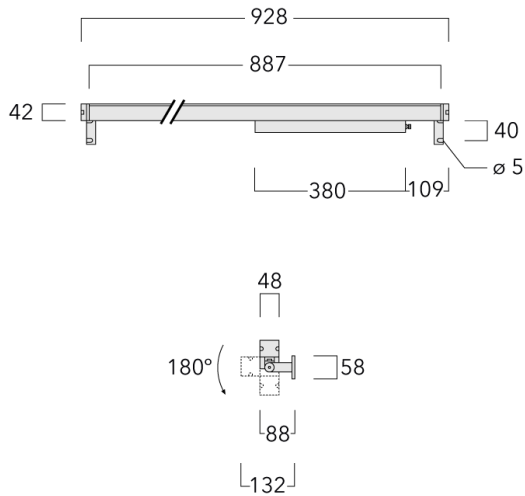

Beschreibung

IP67, SKI. IK09. Korrosionsbeständiges Aluminium. PCS beschichtete Edelstahlschrauben. 5CE Korrosionsschutz. Silikondichtung. PMMA Abdeckung. Lineare PMMA LED Linse. 1,2 m Anschlussleitung, UV-stabilisiert und PVC frei. Die Leuchte ist fertig vorverdrahtet und muss zur Installation nicht geöffnet werden, sie ist stufenlos um 180° neigbar. Integrierter LED Treiber mit DALI Interface.

Ausführung mit separatem LED-Treiber auf Anfrage.

Gewicht	3.25 kg
Lichtverteilung	symmetrisch linear, extrem engstrahlend [LEE]
Lichtquelle	LED-48/30W / 225 mA - 4000 K
CRI	80
Netz	EVG
LEDs	48
Bemessungsleistung	33.5 W
Nominal Lichtstrom (lm)	
LED Lumen	90
Total Lumen	4320
Tj	85
Bemessungslichtstrom (lm)	
LED Lumen	75.2
Total Lumen	3608.9
Ta	25

Spezifikationen

Materialbeschreibung

Gehäuse	Korrosionsbeständiges Aluminium
Abdeckung	PMMA
Farben	<div style="display: flex; align-items: center;"> <div style="width: 20px; height: 15px; background-color: black; margin-right: 5px;"></div> RAL9004 Signalschwarz </div> <div style="display: flex; align-items: center; margin-top: 5px;"> <div style="width: 20px; height: 15px; background-color: gray; margin-right: 5px;"></div> RAL9007 Graualuminium </div> <div style="display: flex; align-items: center; margin-top: 5px;"> <div style="width: 20px; height: 15px; background-color: darkgray; margin-right: 5px;"></div> RAL7016 Anthrazitgrau </div> <div style="display: flex; align-items: center; margin-top: 5px;"> <div style="width: 20px; height: 15px; background-color: lightgray; margin-right: 5px;"></div> RAL9016 Verkehrsweiß </div>
Dichtung	Silikondichtung
Schrauben	PCS beschichtete Edelstahlschrauben
Schutzart	IP67
Schlagfestigkeit	IK09
Korrosionsbeständigkeit	5CE