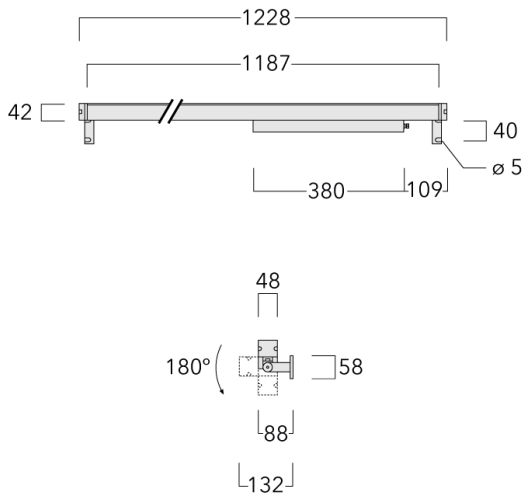

Beschreibung

IP67, SKI. IK09. Korrosionsbeständiges Aluminium. PCS beschichtete Edelstahlschrauben. 5CE Korrosionsschutz. Silikondichtung. PMMA Abdeckung. Lineare PMMA LED Linse. 1,2 m Anschlussleitung, UV-stabilisiert und PVC frei. Die Leuchte ist fertig vorverdrahtet und muss zur Installation nicht geöffnet werden, sie ist stufenlos um 180° neigbar. Integrierter LED Treiber mit DALI Interface.

Ausführung mit separatem LED-Treiber auf Anfrage.

Gewicht	4.00 kg
Lichtverteilung	symmetrisch linear, breitstrahlend [LB]
Lichtquelle	LED-64/40W / 225 mA - 4000 K
CRI	80
Netz	EVG
LEDs	64
Bemessungsleistung	44 W

Nominal Lichtstrom (lm)

LED Lumen	90
Total Lumen	5760
Tj	85

Bemessungslichtstrom (lm)

LED Lumen	59.9
Total Lumen	3831.5
Ta	25

Spezifikationen

Materialbeschreibung

Gehäuse	Korrosionsbeständiges Aluminium
Abdeckung	PMMA
Farben	<div style="display: flex; align-items: center;"> <div style="width: 20px; height: 10px; background-color: black; margin-right: 5px;"></div> RAL9004 Signalschwarz </div> <div style="display: flex; align-items: center; margin-top: 5px;"> <div style="width: 20px; height: 10px; background-color: gray; margin-right: 5px;"></div> RAL9007 Graualuminium </div> <div style="display: flex; align-items: center; margin-top: 5px;"> <div style="width: 20px; height: 10px; background-color: darkgray; margin-right: 5px;"></div> RAL7016 Anthrazitgrau </div> <div style="display: flex; align-items: center; margin-top: 5px;"> <div style="width: 20px; height: 10px; background-color: lightgray; margin-right: 5px;"></div> RAL9016 Verkehrsweiß </div>
Dichtung	Silikondichtung
Schrauben	PCS beschichtete Edelstahlschrauben
Schutzart	IP67
Schlagfestigkeit	IK09
Korrosionsbeständigkeit	5CE