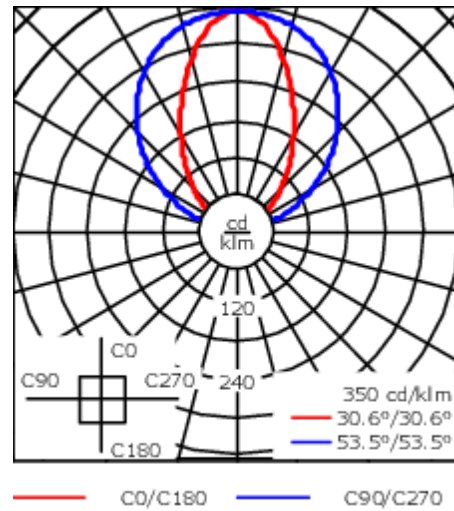

Beschreibung

IP67, SKI. IK09. Korrosionsbeständiges Aluminium. PCS beschichtete Edelstahlschrauben. 5CE Korrosionsschutz. Silikondichtung. PMMA Abdeckung. Lineare PMMA LED Linse. 1,2 m Anschlussleitung, UV-stabilisiert und PVC frei. Die Leuchte ist fertig vorverdrahtet und muss zur Installation nicht geöffnet werden, sie ist stufenlos um 180° neigbar. Integrierter LED Treiber mit DALI Interface.

Ausführung mit separatem LED-Treiber auf Anfrage.

Gewicht	4.00 kg
Lichtverteilung	symmetrisch linear, breitstrahlend [LB]
Lichtquelle	LED-64/40W / 225 mA - 4000 K
CRI	80
Netz	EVG
LEDs	64
Bemessungsleistung	44 W

Nominal Lichtstrom (lm)

LED Lumen	90
Total Lumen	5760
Tj	85

Bemessungslichtstrom (lm)

LED Lumen	59.9
Total Lumen	3831.5
Ta	25

Spezifikationen

Materialbeschreibung

Gehäuse	Korrosionsbeständiges Aluminium
Abdeckung	PMMA
Farben	<div style="display: flex; align-items: center;"> <div style="width: 20px; height: 10px; background-color: black; margin-right: 5px;"></div> RAL9004 Signalschwarz </div> <div style="display: flex; align-items: center; margin-top: 5px;"> <div style="width: 20px; height: 10px; background-color: gray; margin-right: 5px;"></div> RAL9007 Graualuminium </div> <div style="display: flex; align-items: center; margin-top: 5px;"> <div style="width: 20px; height: 10px; background-color: darkgray; margin-right: 5px;"></div> RAL7016 Anthrazitgrau </div> <div style="display: flex; align-items: center; margin-top: 5px;"> <div style="width: 20px; height: 10px; background-color: lightgray; margin-right: 5px;"></div> RAL9016 Verkehrsweiß </div>
Dichtung	Silikondichtung
Schrauben	PCS beschichtete Edelstahlschrauben
Schutzart	IP67
Schlagfestigkeit	IK09
Korrosionsbeständigkeit	5CE