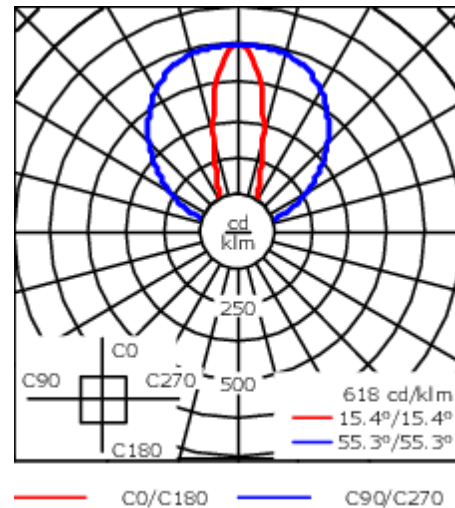

Description

Appliques murales linéaires. Lentilles pour faisceaux extensif, médium, intensif, ultra intensif 'cut-off'.

IP67, Classe I. IK09. Corps en fonte d'aluminium. Visserie inox avec traitement PCS. Protection contre la corrosion 5CE. Joint silicone. Câble d'alimentation de 1.2m monté, scellé et résiné en usine. Inclinaison à 180 °.

Alimentation (driver) déportée avec interface DALI.

Alimentation déportée disponible sur demande.

Poids	4.75 kg
Distribution de la lumière	Linéaire médium, symétrique [LM]
Source lumineuse	LED-80/50W / 225 mA - 4000 K
IRC	80
Alimentation électrique	ballast électronique
LEDs	80
Rated input power	55 W
Flux lumineux nominal (lm)	
LED Lumen	90
Total Lumen	7200
Tj	85
Rated lumens (lm)	
LED Lumen	66.9
Total Lumen	5350.9
Ta	25