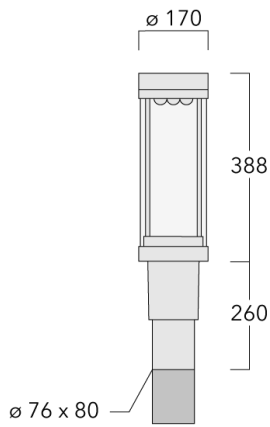

Beschreibung

IP66, SKI. SKII auf Anfrage. IK09. Korrosionsbeständiger Aluminiumguss. PCS beschichtete Edelstahlschrauben. 5CE Korrosionsschutz. CCG® Silikondichtung. PMMA Abdeckung. Eingebaute elektronische Betriebsgeräte, thermisch getrennt. DALI. CAD-optimierte OLC® One LED Concept Technik zur Lichtlenkung und Entblendung. Eingebaute LED Platine. Die Leuchte wird anschlussfertig geliefert und muss zur Installation nicht geöffnet werden.

Variante mit 2200 K erhältlich, bei Bestellung bitte angeben.

Gewicht	5.50 kg
Lichtverteilung	asymmetrisch seitlich [S65]
Lichtquelle	LED-9/18W / 700 mA - 4000 K
CRI	80
Netz	EVG
LEDs	9
Bemessungsleistung	20 W
Nominal Lichtstrom (lm)	
LED Lumen	310
Total Lumen	2790
Tj	85
Bemessungslichtstrom (lm)	
LED Lumen	253.1
Total Lumen	2278.2
Ta	25

Spezifikationen

Materialbeschreibung

Gehäuse	Korrosionsbeständiges Aluminium
Abdeckung	PMMA
Farben	<div style="display: flex; flex-direction: column; gap: 5px;"> <div> RAL9004 Signalschwarz</div> <div> RAL9006 Weißaluminium</div> <div> RAL9007 Graualuminium</div> <div> RAL7016 Anthrazitgrau</div> <div> RAL9016 Verkehrsweiß</div> </div>
Dichtung	CCG® Silikondichtung
Schrauben	PCS beschichtete Edelstahlschrauben
Schutzart	IP66
Schlagfestigkeit	IK09
Korrosionsbeständigkeit	5CE
Windangriffsfläche	0.104 m ²