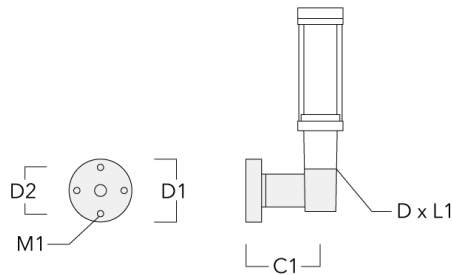

**Mounting Accessories**

**Wall and pole brackets RZ**

Description	Part ID	C1	D1	D2	D x L1	M1	Weight (lb)
RZ0-400 Wall bracket, single	115-1324	10.90"	9.1"	7.67"	3" x 3"	0.47"	7.72 lbs

RZ2-400 Pole bracket, double	115-1323	10.16"			3" x 3"		10.8 lbs
------------------------------	----------	--------	--	--	---------	--	----------