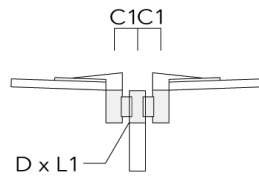

Mounting Accessories

Wall and pole brackets RV

Description	Part ID	Additional information	C1	C2	C3	D1	D × L1	H1	H2	M1	M2	Weight (lb)	C	D	H	
RVO Wall bracket	108-0979	RVO Wall bracket		4.25"	3.94"	2.36"		7.87"	6.3"	1.5"	0.47"	4.41	108			

VFL520 LED

Description	Part ID	Additional information	C1	C2	C3	D1	D × L1	H1	H2	M1	M2	Weight (lb)	C	D	H
RV2-76 Pole bracket, double	108-0980	5.79					3 x 4					10.58	147	76	200

RV5 Pole bracket	108-0982	4.25"				3.0"-9.5"						3.75 lbs	106		200
------------------	----------	-------	--	--	--	-----------	--	--	--	--	--	----------	-----	--	-----