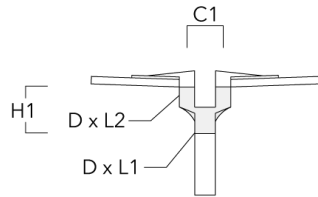

108-1488

VFL520 LED

we-ef

AKV

Description	Part ID	C1	D × L1	D × L2	H1	Weight (kg)
AKV2-76	300-0053	180	76x100	76x80	235	1.50