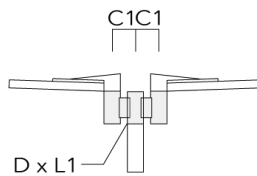

Mounting Accessories

Wall and pole brackets RV

| Description | Part ID | Additional information | C1 | C2 | C3 | D1 | D × L1 | H1 | H2 | M1 | M2 | Weight (kg) | C | D | H |
|------------------|-------------|------------------------|-----|-----|----|----|--------|-----|-----|----|----|-------------|-----|---|---|
| RV0 Wall bracket | 108-0979-AP | RV0 Wall bracket | 108 | 100 | 45 | | | 200 | 160 | 40 | 12 | 2.80 | 108 | | |

| | | | | | | | | | | | | | | | |
|-----------------------------|----------|--|-----|--|--|--|----------|--|--|--|--|------|-----|----|-----|
| RV2-76 Pole bracket, double | 108-0980 | | 147 | | | | 76 x 100 | | | | | 8.10 | 147 | 76 | 200 |
|-----------------------------|----------|--|-----|--|--|--|----------|--|--|--|--|------|-----|----|-----|