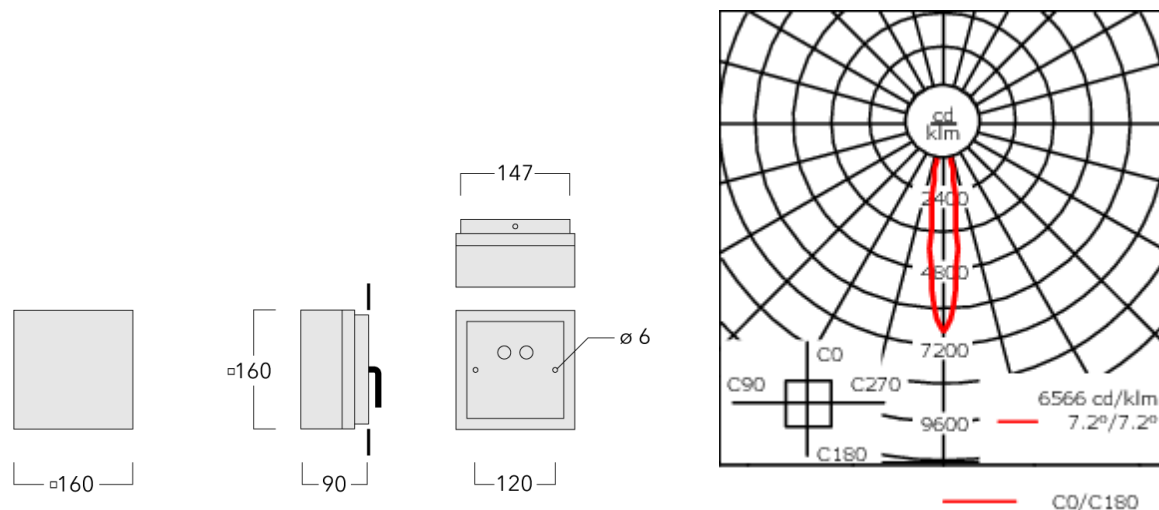

Spécifications

Description du matériel

Corps	Corps en fonte d'aluminium, visserie inox avec traitement PCS
Lentille	Verre de sécurité
Couleurs	RAL9004 Noir de sécurité RAL9007 Aluminium gris RAL7016 Gris anthracite RAL9016 Blanc signalisation
Joint	CCG® Joint silicone
Visserie	PCS Inox avec revêtement polymère
IP	IP66
IK	IK07
Protection contre la corrosion	5CE

Description électrique

Alimentation électrique	220-240V / 50-60 Hz
Driver	Standard - version DALI disponible en option