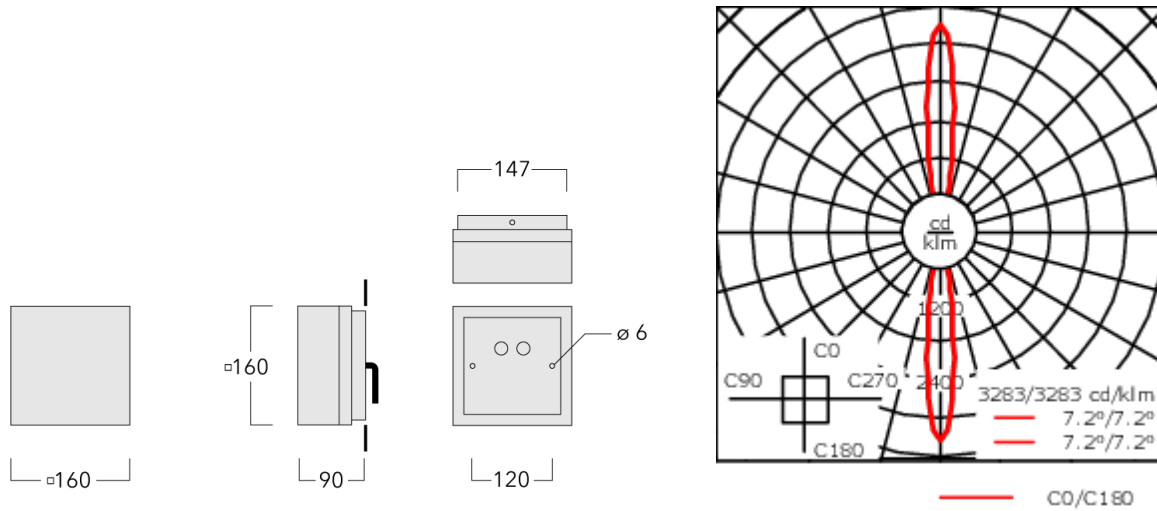

Spécifications

Description du matériel

Corps	Corps en fonte d'aluminium, visserie inox avec traitement PCS
Lentille	Verre de sécurité
Couleurs	RAL9004 Noir de sécurité RAL9007 Aluminium gris RAL7016 Gris anthracite RAL9016 Blanc signalisation
Joint	CCG® Joint silicone
Visserie	PCS Inox avec recouvrement polymère
IP	IP66
IK	IK07
Protection contre la corrosion	5CE

Description électrique

Alimentation électrique	220-240V / 50-60 Hz
Driver	Standard - version DALI disponible en option