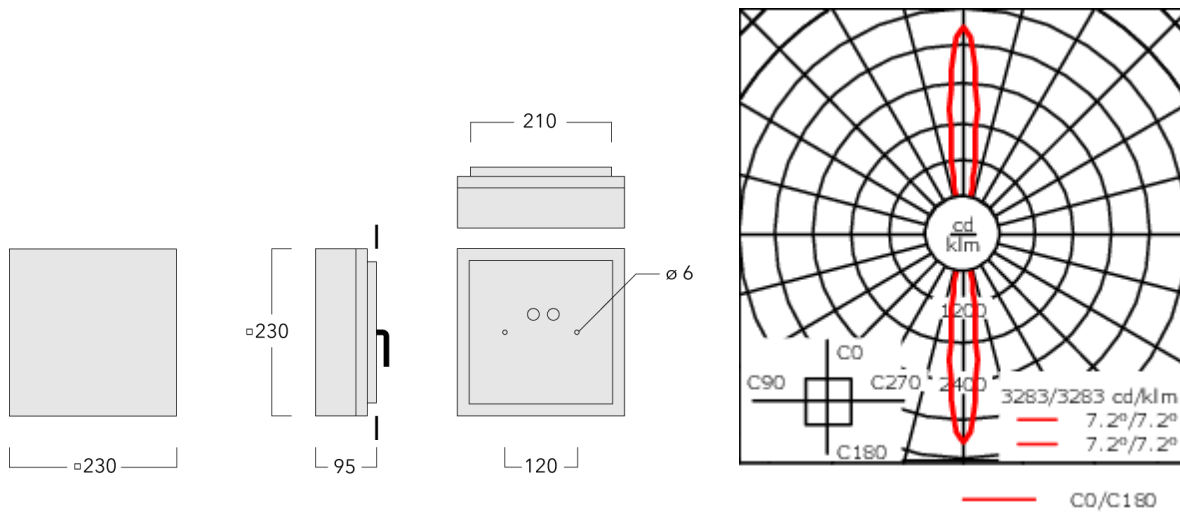

Spécifications

Description du matériel

Corps	Corps en fonte d'aluminium, visserie inox avec traitement PCS
Lentille	Verre de sécurité
Couleurs	RAL9004 Noir de sécurité RAL9007 Aluminium gris RAL7016 Gris anthracite RAL9016 Blanc signalisation
Joint	CCG® Joint silicone
Visserie	PCS Inox avec recouvrement polymère
IP	IP66
IK	IK09
Protection contre la corrosion	5CE

Description électrique

Alimentation électrique	220-240V / 50-60 Hz
Driver	Standard - version DALI disponible en option

Informations complémentaires

Durée de vie	Ta=25° L90B10 > 90000h
Classe d'efficacité énergétique	C-D

WE-EF Switzerland AG

Himmelrichstrasse 6, 6003 Luzern - Téléphone: +41 22 752 49 94

info.switzerland@we-ef.com - <https://we-ef.com/ch_fr>

Sous réserve de modifications techniques et d'erreurs. - Généré le 23/11/2024