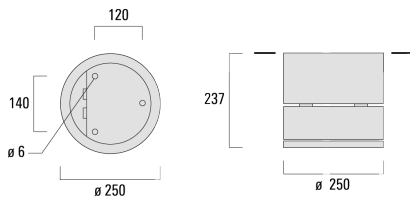

DAC240 LED

Spezifikationen

Materialbeschreibung

Gehäuse	Korrosionsbeständiger Aluminiumguss
Abdeckung	Sicherheitsglas, abklappbar
Farben	RAL9004 Signalschwarz RAL9007 Graualuminium RAL7016 Anthrazitgrau RAL9016 Verkehrsweiß
Dichtung	Silikondichtung
Schrauben	PCS beschichtete Edelstahlschrauben
Schutzart	IP65
Schlagfestigkeit	IK07
Korrosionsbeständigkeit	5CE

Elektrische Beschreibung

Netz	220-240V / 50-60 Hz
Netzgerät / Vorschaltgerät	Standard. Variante mit DALI erhältlich, bei Bestellung bitte angeben.

Weitere Informationen

Lebensdauer	Ta=25° L90B10 > 90000h
Energieeffizienzklasse	C-D (Lichtquelle)

WE-EF Switzerland AG

Himmelrichstrasse 6, 6003 Luzern - Tel: +41 41 210 49 95
info.switzerland@we-ef.com - <https://we-ef.com/ch_de>
Technische Änderungen und Irrtümer vorbehalten. - Erstellt am 23.11.2024