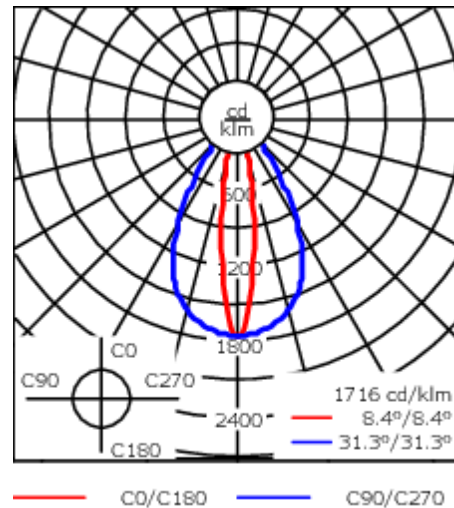

DAC240 LED

Spécifications

Description du matériel

Corps	Corps en fonte d'aluminium
Lentille	Verre de sécurité
Couleurs	RAL9004 Noir de sécurité RAL9007 Aluminium gris RAL7016 Gris anthracite RAL9016 Blanc signalisation
Joint	Joint silicone
Visserie	PCS Inox avec recouvrement polymère
IP	IP65
IK	IK07
Protection contre la corrosion	5CE

Description électrique

Alimentation électrique	220-240V / 50-60 Hz
Driver	Standard - version DALI disponible en option

Informations complémentaires

Durée de vie	Ta=25° L90B10 > 90000h
Classe d'efficacité énergétique	C-D

WE-EF Switzerland AG

Himmelrichstrasse 6, 6003 Luzern - Téléphone: +41 22 752 49 94

info.switzerland@we-ef.com - <https://we-ef.com/ch_fr>

Sous réserve de modifications techniques et d'erreurs. - Généré le 23/11/2024