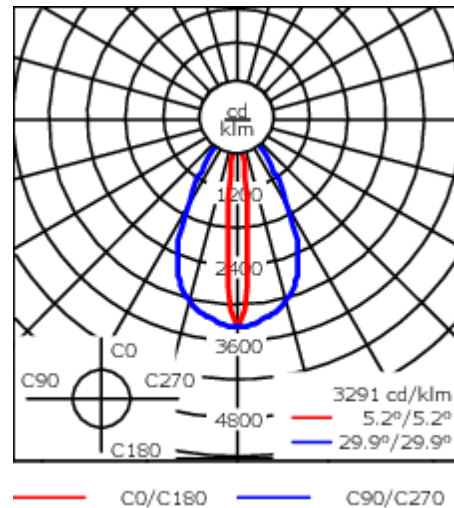

DAC240 LED

Spezifikationen

Materialbeschreibung

Gehäuse	Korrosionsbeständiger Aluminiumguss
Abdeckung	Sicherheitsglas, abklappbar
Farben	 RAL9004 Signalschwarz RAL9006 Weißaluminium RAL9007 Graualuminium RAL7016 Anthrazitgrau RAL9016 Verkehrsweiß
Dichtung	Silikondichtung
Schrauben	PCS beschichtete Edelstahlschrauben
Schutzart	IP65
Schlagfestigkeit	IK07
Korrosionsbeständigkeit	5CE

Elektrische Beschreibung

Netz	220-240V / 50-60 Hz
Netzgerät / Vorschaltgerät	Standard. Variante mit DALI erhältlich, bei Bestellung bitte angeben.
Überspannungsschutz	6/6 kV

Weitere Informationen

Lebensdauer	Ta=25° L90B10 > 90000h
Energieeffizienzklasse	C-D (Lichtquelle)

WE-EF LEUCHTEN GmbH

Töpinger Straße 16, 29646 Bispingen, Germany - Tel: +49 5194 909-0
info.germany@we-ef.com - <https://we-ef.com/de>

Technische Änderungen und Irrtümer vorbehalten. - Erstellt am 23.11.2024