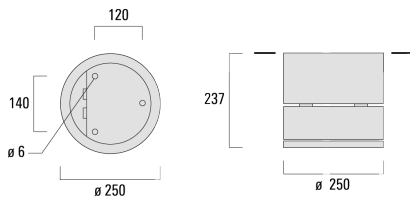

DAC240 LED

Spezifikationen

Materialbeschreibung

Gehäuse	Korrosionsbeständiger Aluminiumguss
Abdeckung	Sicherheitsglas, abklappbar
Farben	 RAL9004 Signalschwarz RAL9006 Weißaluminium RAL9007 Graualuminium RAL7016 Anthrazitgrau RAL9016 Verkehrsweiß
Dichtung	Silikondichtung
Schrauben	PCS beschichtete Edelstahlschrauben
Schutzart	IP65
Schlagfestigkeit	IK07
Korrosionsbeständigkeit	5CE

Elektrische Beschreibung

Netz	220-240V / 50-60 Hz
Netzgerät / Vorschaltgerät	Standard. Variante mit DALI erhältlich, bei Bestellung bitte angeben.
Überspannungsschutz	6/6 kV

Weitere Informationen

Lebensdauer	Ta=25° L90B10 > 90000h
Energieeffizienzklasse	C-D (Lichtquelle)

WE-EF LEUCHTEN GmbH

Töpinger Straße 16, 29646 Bispingen, Germany - Tel: +49 5194 909-0
info.germany@we-ef.com - <https://we-ef.com/de>

Technische Änderungen und Irrtümer vorbehalten. - Erstellt am 23.11.2024