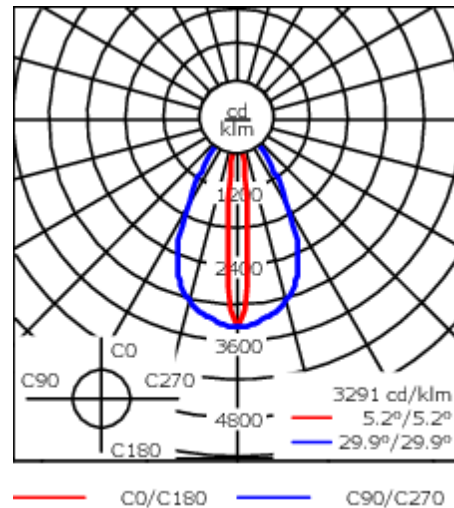

DAC240 LED

Spécifications

Description du matériel

Corps	Corps en fonte d'aluminium
Lentille	Verre de sécurité
Couleurs	RAL9004 Noir de sécurité RAL9007 Aluminium gris RAL7016 Gris anthracite RAL9016 Blanc signalisation
Joint	Joint silicone
Visserie	PCS Inox avec recouvrement polymère
IP	IP65
IK	IK07
Protection contre la corrosion	5CE

Description électrique

Alimentation électrique	220-240V / 50-60 Hz
Driver	Standard - version DALI disponible en option

Informations complémentaires

Durée de vie	Ta=25° L90B10 > 90000h
Classe d'efficacité énergétique	C-D

WE-EF Switzerland AG

Himmelrichstrasse 6, 6003 Luzern - Téléphone: +41 22 752 49 94

info.switzerland@we-ef.com - <https://we-ef.com/ch_fr>

Sous réserve de modifications techniques et d'erreurs. - Généré le 23/11/2024