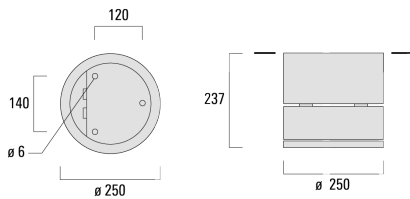

DAC240 LED

Spécifications

Description du matériel

Corps	Corps en fonte d'aluminium
Lentille	Verre de sécurité
Couleurs	RAL9004 Noir de sécurité RAL9007 Aluminium gris RAL7016 Gris anthracite RAL9016 Blanc signalisation
Joint	Joint silicone
Visserie	PCS Inox avec recouvrement polymère
IP	IP65
IK	IK07
Protection contre la corrosion	5CE

Description électrique

Alimentation électrique	220-240V / 50-60 Hz
Driver	Standard - version DALI disponible en option

Informations complémentaires

Durée de vie	Ta=25° L90B10 > 90000h
Classe d'efficacité énergétique	C-D

WE-EF Switzerland AG

Himmelrichstrasse 6, 6003 Luzern - Téléphone: +41 22 752 49 94

info.switzerland@we-ef.com - <https://we-ef.com/ch_fr>

Sous réserve de modifications techniques et d'erreurs. - Généré le 23/10/2024