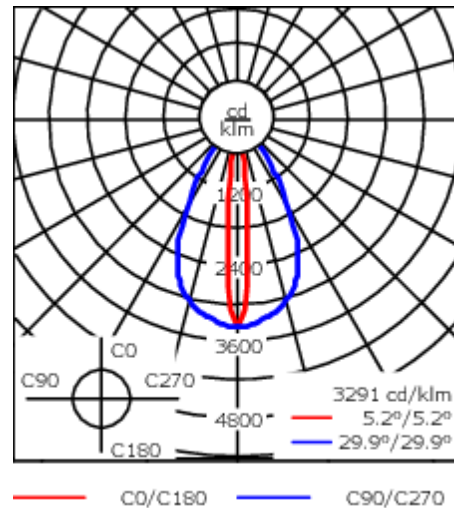

DAC240 LED

Spécifications

Description du matériel

Corps	Corps en fonte d'aluminium
Lentille	Verre de sécurité
Couleurs	RAL9004 Noir de sécurité RAL9007 Aluminium gris RAL7016 Gris anthracite RAL9016 Blanc signalisation
Joint	Joint silicone
Visserie	PCS Inox avec recouvrement polymère
IP	IP65
IK	IK07
Protection contre la corrosion	5CE

Description électrique

Alimentation électrique	220-240V / 50-60 Hz
Driver	Standard - version DALI disponible en option

Informations complémentaires

Durée de vie	Ta=25° L90B10 > 90000h
Classe d'efficacité énergétique	C-D

WE-EF Switzerland AG

Himmelrichstrasse 6, 6003 Luzern - Téléphone: +41 22 752 49 94

info.switzerland@we-ef.com - <https://we-ef.com/ch_fr>

Sous réserve de modifications techniques et d'erreurs. - Généré le 23/10/2024