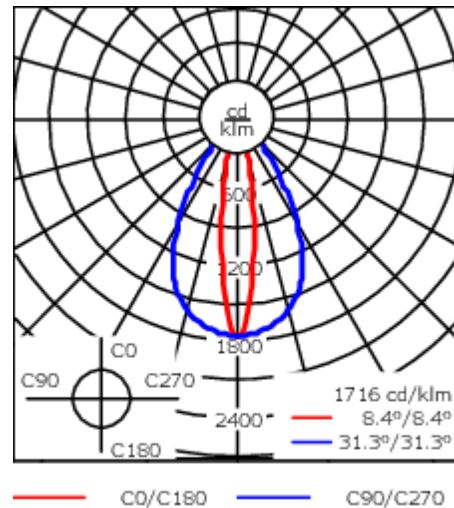

DAC240 LED

Spécifications

Description du matériel

Corps	Corps en fonte d'aluminium
Lentille	Verre de sécurité
Couleurs	RAL9004 Noir de sécurité RAL9007 Aluminium gris RAL7016 Gris anthracite RAL9016 Blanc signalisation
Joint	Joint silicone
Visserie	PCS Inox avec recouvrement polymère
IP	IP65
IK	IK07
Protection contre la corrosion	5CE

Description électrique

Alimentation électrique	220-240V / 50-60 Hz
Driver	Standard - version DALI disponible en option

Informations complémentaires

Durée de vie	Ta=25° L90B10 > 90000h
Classe d'efficacité énergétique	C-D

WE-EF Switzerland AG

Himmelrichstrasse 6, 6003 Luzern - Téléphone: +41 22 752 49 94

info.switzerland@we-ef.com - <https://we-ef.com/ch_fr>

Sous réserve de modifications techniques et d'erreurs. - Généré le 23/10/2024