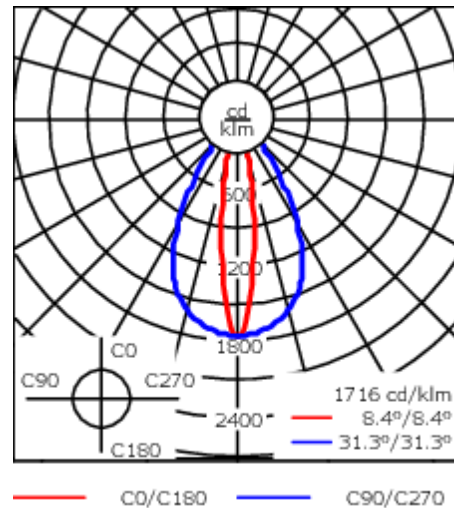

DAC240 LED

Spécifications

Description du matériel

Corps	Corps en fonte d'aluminium
Lentille	Verre de sécurité
Couleurs	RAL9004 Noir de sécurité RAL9007 Aluminium gris RAL7016 Gris anthracite RAL9016 Blanc signalisation
Joint	Joint silicone
Visserie	PCS Inox avec recouvrement polymère
IP	IP65
IK	IK07
Protection contre la corrosion	5CE

Description électrique

Alimentation électrique	220-240V / 50-60 Hz
Driver	Standard - version DALI disponible en option

Informations complémentaires

Durée de vie	Ta=25° L90B10 > 90000h
Classe d'efficacité énergétique	C-D

WE-EF Switzerland AG

Himmelrichstrasse 6, 6003 Luzern - Téléphone: +41 22 752 49 94

info.switzerland@we-ef.com - <https://we-ef.com/ch_fr>

Sous réserve de modifications techniques et d'erreurs. - Généré le 19/04/2025