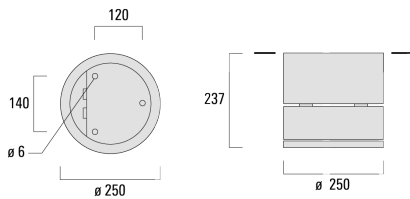

DAC240 LED

Spécifications

Description du matériel

Corps	Corps en fonte d'aluminium
Lentille	Verre de sécurité
Couleurs	RAL9004 Noir de sécurité RAL9007 Aluminium gris RAL7016 Gris anthracite RAL9016 Blanc signalisation
Joint	Joint silicone
Visserie	PCS Inox avec recouvrement polymère
IP	IP65
IK	IK07
Protection contre la corrosion	5CE

Description électrique

Alimentation électrique	220-240V / 50-60 Hz
Driver	Standard - version DALI disponible en option

Informations complémentaires

Durée de vie	Ta=25° L90B10 > 90000h
Classe d'efficacité énergétique	C-D

WE-EF Switzerland AG

Himmelrichstrasse 6, 6003 Luzern - Téléphone: +41 22 752 49 94

info.switzerland@we-ef.com - <https://we-ef.com/ch_fr>

Sous réserve de modifications techniques et d'erreurs. - Généré le 19/04/2025