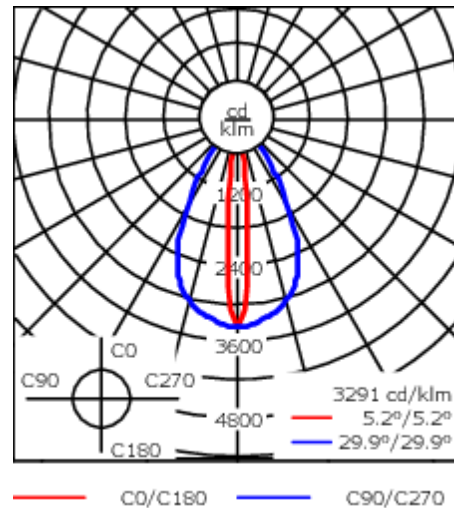

DAC240 LED

Spécifications

Description du matériel

Corps	Corps en fonte d'aluminium
Lentille	Verre de sécurité
Couleurs	RAL9004 Noir de sécurité RAL9007 Aluminium gris RAL7016 Gris anthracite RAL9016 Blanc signalisation
Joint	Joint silicone
Visserie	PCS Inox avec recouvrement polymère
IP	IP65
IK	IK07
Protection contre la corrosion	5CE

Description électrique

Alimentation électrique	220-240V / 50-60 Hz
Driver	Standard - version DALI disponible en option

Informations complémentaires

Durée de vie	Ta=25° L90B10 > 90000h
Classe d'efficacité énergétique	C-D

WE-EF Switzerland AG

Himmelrichstrasse 6, 6003 Luzern - Téléphone: +41 22 752 49 94

info.switzerland@we-ef.com - <https://we-ef.com/ch_fr>

Sous réserve de modifications techniques et d'erreurs. - Généré le 19/04/2025