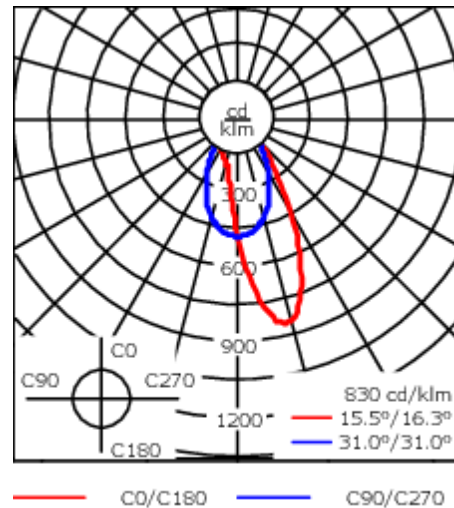

Spécifications

Description du matériel

Corps	Corps en fonte d'aluminium, visserie inox avec traitement PCS
Lentille	Verre de sécurité sur charnière
Couleurs	Peinture poudre disponible avec 35 couleurs différents
Joint	Joint silicone
Visserie	PCS Inox avec revêtement polymère
IP	IP66
IK	IK07
Protection contre la corrosion	5CE

Description électrique

Alimentation électrique	220-240V / 50-60 Hz
Driver	Driver électronique séparé thermiquement

Informations complémentaires

Durée de vie	Ta=25° L90B10 > 90000h
Classe d'efficacité énergétique	C-D

WE-EF LUMIERE

ZAC de Chesnes Nord, 6 Rue de Brisson, CS80330, 38290 Satolas et Bonce - Téléphone: +33 4 74 99 14 44

info.france@we-ef.com - <https://we-ef.com/fr>

Sous réserve de modifications techniques et d'erreurs. - Généré le 23/10/2024