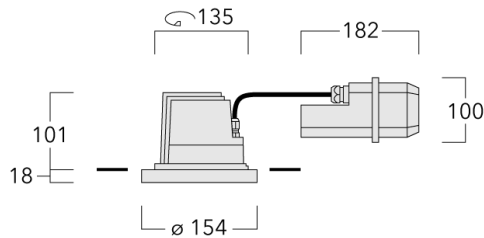

Spécifications

Description du matériel

Corps	Corps en fonte d'aluminium, visserie inox avec traitement PCS
Lentille	Verre de sécurité sur charnière
Couleurs	Peinture poudre disponible avec 35 couleurs différents
Joint	Joint silicone
Visserie	PCS Inox avec revêtement polymère
IP	IP66
IK	IK07
Protection contre la corrosion	5CE

Description électrique

Alimentation électrique	220-240V / 50-60 Hz
Driver	Driver électronique séparé thermiquement

Informations complémentaires

Durée de vie	Ta=25° L90B10 > 90000h
Classe d'efficacité énergétique	C-D

WE-EF LUMIERE

ZAC de Chesnes Nord, 6 Rue de Brisson, CS80330, 38290 Satolas et Bonce - Téléphone: +33 4 74 99 14 44

info.france@we-ef.com - <https://we-ef.com/fr>

Sous réserve de modifications techniques et d'erreurs. - Généré le 23/10/2024