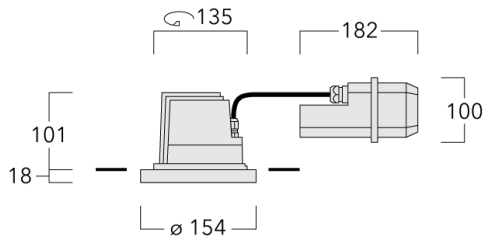

Luminaire pilotable en DALI.

Pour le montage dans un plafond en béton, nous conseillons l'emploi d'un boîtier d'encastrement.

Poids	2.10 kg
Distribution de la lumière	wallwash [A20]
Source lumineuse	LED-12/24W / 700 mA - 4000 K
IRC	80
Alimentation électrique	ballast électronique
LEDs	12
Rated input power	27 W
<b>Flux lumineux nominal (lm)</b>	
LED Lumen	310
Total Lumen	3720
T <sub>j</sub>	85
<b>Rated lumens (lm)</b>	
LED Lumen	214.3
Total Lumen	2571.5
T <sub>a</sub>	25