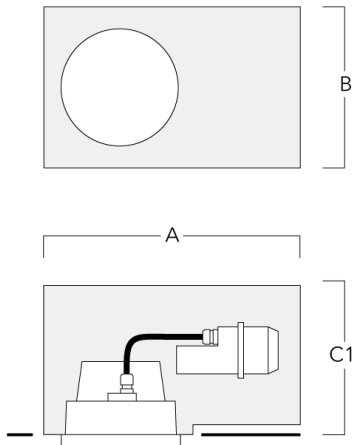

Accessoires d'installation

Pots d'encastrement, Finition en débord

Description	Référence	A	B	C1	C
Pots d'encastrement BDO22-I	134-0797	383	200	209	195