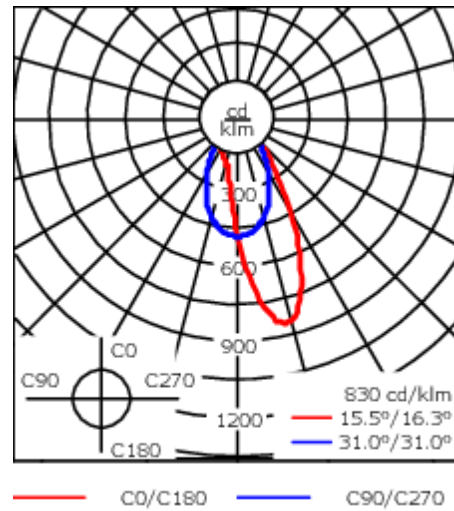

Spécifications

Description du matériel

Corps	Corps en fonte d'aluminium, visserie inox avec traitement PCS
Lentille	Verre de sécurité sur charnière
Couleurs	RAL9004 Noir de sécurité RAL9007 Aluminium gris RAL7016 Gris anthracite RAL9016 Blanc signalisation
Joint	Joint silicone
Visserie	PCS Inox avec revêtement polymère
IP	IP66
IK	IK07
Protection contre la corrosion	5CE

Description électrique

Alimentation électrique	220-240V / 50-60 Hz
Driver	Standard - version DALI disponible en option