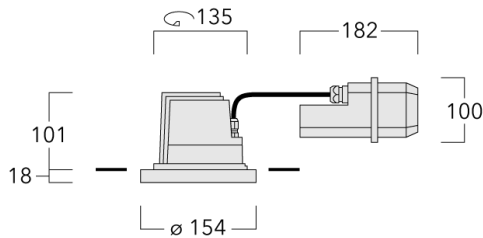

Spécifications

Description du matériel

Corps	Corps en fonte d'aluminium, visserie inox avec traitement PCS
Lentille	Verre de sécurité sur charnière
Couleurs	Peinture poudre disponible avec 35 couleurs différents
Joint	Joint silicone
Visserie	PCS Inox avec recouvrement polymère
IP	IP66
IK	IK07
Protection contre la corrosion	5CE

Description électrique

Alimentation électrique	220-240V / 50-60 Hz
Driver	Driver électronique séparé thermiquement

Informations complémentaires

Durée de vie	Ta=25° L90B10 > 90000h
Classe d'efficacité énergétique	C-D

WE-EF LUMIERE

ZAC de Chesnes Nord, 6 Rue de Brisson, CS80330, 38290 Satolas et Bonce - Téléphone: +33 4 74 99 14 44
info.france@we-ef.com - <https://we-ef.com/fr>

Sous réserve de modifications techniques et d'erreurs. - Généré le 23/11/2024