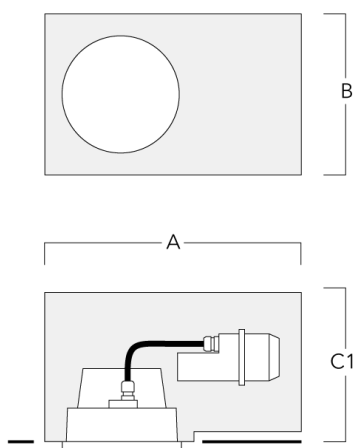

Sous réserve de modifications techniques et d'erreurs. - Généré le 08/06/2025

Accessoires d'installation

Pots d'encastrement, Finition en débord

| Description | Référence | A | B | C1 | C |
|-----------------------------|-----------|-----|-----|-----|-----|
| Pots d'encastrement BDO22-I | 134-0797 | 383 | 200 | 209 | 195 |