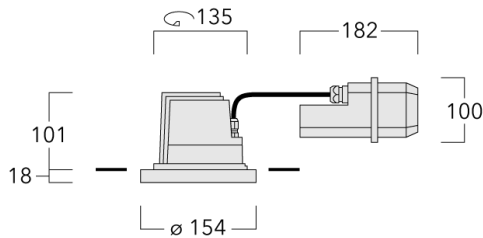

Pour le montage dans un plafond en béton, nous conseillons l'emploi d'un boîtier d'encastrement.

| | |
|-----------------------------------|------------------------------|
| Poids | 2.10 kg |
| Distribution de la lumière | wallwash [A20] |
| Source lumineuse | LED-12/24W / 700 mA - 3000 K |
| IRC | 80 |
| Alimentation électrique | ballast électronique |
| LEDs | 12 |
| Rated input power | 27 W |
| Flux lumineux nominal (lm) | |
| LED Lumen | 290 |
| Total Lumen | 3480 |
| Tj | 85 |
| Rated lumens (lm) | |
| LED Lumen | 200.5 |
| Total Lumen | 2405.6 |
| Ta | 25 |

Spécifications

Description du matériel

| | |
|--------------------------------|--|
| Corps | Corps en fonte d'aluminium, visserie inox avec traitement PCS |
| Lentille | Verre de sécurité sur charnière |
| Couleurs | <div style="display: flex; align-items: center;"> <div style="width: 20px; height: 15px; background-color: black; margin-right: 5px;"></div> RAL9004 Noir de sécurité </div> <div style="display: flex; align-items: center; margin-top: 5px;"> <div style="width: 20px; height: 15px; background-color: gray; margin-right: 5px;"></div> RAL9007 Aluminium gris </div> <div style="display: flex; align-items: center; margin-top: 5px;"> <div style="width: 20px; height: 15px; background-color: darkgray; margin-right: 5px;"></div> RAL7016 Gris anthracite </div> <div style="display: flex; align-items: center; margin-top: 5px;"> <div style="width: 20px; height: 15px; background-color: lightgray; margin-right: 5px;"></div> RAL9016 Blanc signalisation </div> |
| Joint | Joint silicone |
| Visserie | PCS Inox avec revêtement polymère |
| IP | IP66 |
| IK | IK07 |
| Protection contre la corrosion | 5CE |