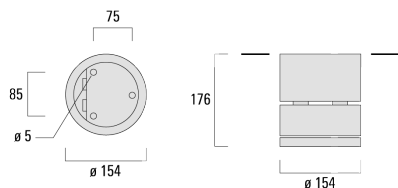

DAC220 LED

Spécifications

Description du matériel

Corps	Corps en fonte d'aluminium
Lentille	Verre de sécurité
Couleurs	RAL9004 Noir de sécurité RAL9007 Aluminium gris RAL7016 Gris anthracite RAL9016 Blanc signalisation
Joint	Joint silicone
Visserie	PCS Inox avec recouvrement polymère
IP	IP65
IK	IK07
Protection contre la corrosion	5CE

Description électrique

Alimentation électrique	220-240V / 50-60 Hz
Driver	Standard - version DALI disponible en option

Informations complémentaires

Durée de vie	Ta=25° L90B10 > 90000h
Classe d'efficacité énergétique	C-D

WE-EF Switzerland AG

Himmelrichstrasse 6, 6003 Luzern - Téléphone: +41 22 752 49 94

info.switzerland@we-ef.com - <https://we-ef.com/ch_fr>

Sous réserve de modifications techniques et d'erreurs. - Généré le 23/10/2024