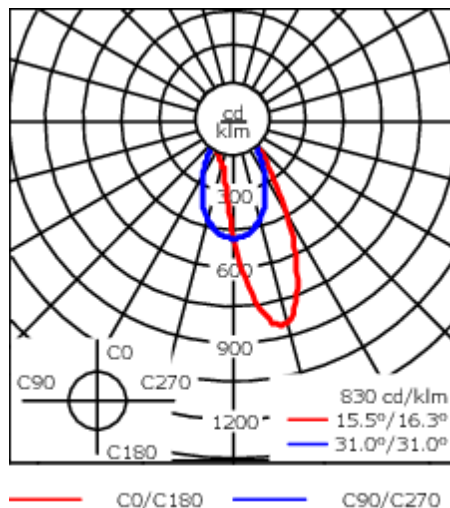

DAC220 LED

Spécifications

Description du matériel

Corps	Corps en fonte d'aluminium
Lentille	Verre de sécurité
Couleurs	RAL9004 Noir de sécurité RAL9007 Aluminium gris RAL7016 Gris anthracite RAL9016 Blanc signalisation
Joint	Joint silicone
Visserie	PCS Inox avec recouvrement polymère
IP	IP65
IK	IK07
Protection contre la corrosion	5CE

Description électrique

Alimentation électrique	220-240V / 50-60 Hz
Driver	Standard - version DALI disponible en option

Informations complémentaires

Durée de vie	Ta=25° L90B10 > 90000h
Classe d'efficacité énergétique	C-D

WE-EF Switzerland AG

Himmelrichstrasse 6, 6003 Luzern - Téléphone: +41 22 752 49 94

info.switzerland@we-ef.com - <https://we-ef.com/ch_fr>

Sous réserve de modifications techniques et d'erreurs. - Généré le 23/10/2024