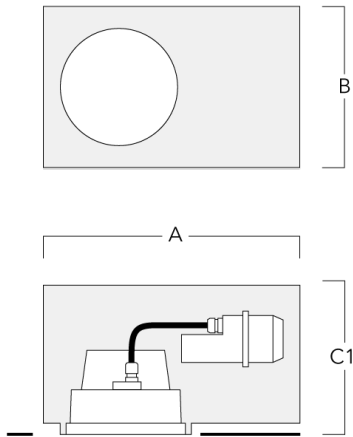

### Einbautopf, bündige - reduzierte Einbautiefe

Beschreibung	Artikelnummer	A	B	C1
Einbautopf BDO24-II-RE	134-1714	574	305	227