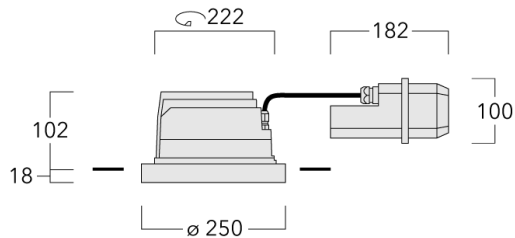

Spezifikationen

Materialbeschreibung

Gehäuse	Korrosionsbeständiger Aluminiumguss
Abdeckung	Sicherheitsglas, abklappbar
Farben	RAL9004 Signalschwarz RAL9006 Weißaluminium RAL9007 Graualuminium RAL7016 Anthrazitgrau RAL9016 Verkehrsweiß
Dichtung	Silikondichtung
Schrauben	PCS beschichtete Edelstahlschrauben
Schutzart	IP66
Schlagfestigkeit	IK07
Korrosionsbeständigkeit	5CE

Elektrische Beschreibung

Netz	220-240V / 50-60 Hz
Netzgerät / Vorschaltgerät	Standard. Variante mit DALI erhältlich, bei Bestellung bitte angeben.
Überspannungsschutz	6/6 kV

WE-EF LEUCHTEN GmbH

Töpinger Straße 16, 29646 Bispingen, Germany - Tel: +49 5194 909-0

info.germany@we-ef.com - <https://we-ef.com/de>

Technische Änderungen und Irrtümer vorbehalten. - Erstellt am 23.10.2024