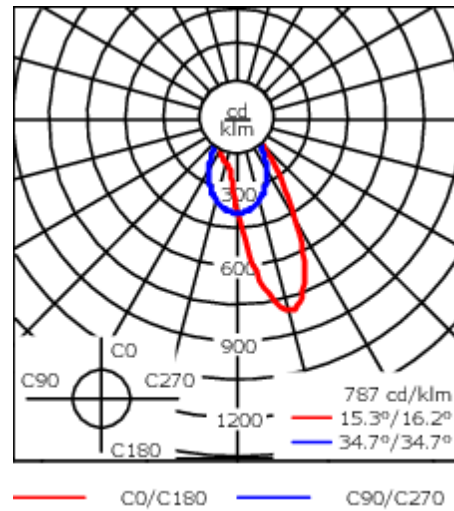

Spezifikationen

Materialbeschreibung

Gehäuse	Korrosionsbeständiger Aluminiumguss
Abdeckung	Sicherheitsglas, abklappbar
Farben	RAL9004 Signalschwarz RAL9006 Weißaluminium RAL9007 Graualuminium RAL7016 Anthrazitgrau RAL9016 Verkehrsweiß
Dichtung	Silikondichtung
Schrauben	PCS beschichtete Edelstahlschrauben
Schutzart	IP66
Schlagfestigkeit	IK07
Korrosionsbeständigkeit	5CE

Elektrische Beschreibung

Netz	220-240V / 50-60 Hz
Netzgerät / Vorschaltgerät	Standard. Variante mit DALI erhältlich, bei Bestellung bitte angeben.
Überspannungsschutz	6/6 kV

WE-EF LEUCHTEN GmbH

Töpinger Straße 16, 29646 Bispingen, Germany - Tel: +49 5194 909-0

info.germany@we-ef.com - <https://we-ef.com/de>

Technische Änderungen und Irrtümer vorbehalten. - Erstellt am 23.10.2024