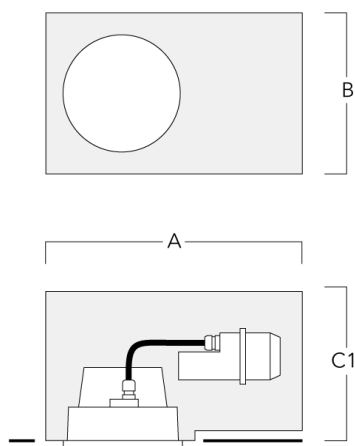

Pots d'encastrement BDO24-II-RE	134-1717	574	305	209