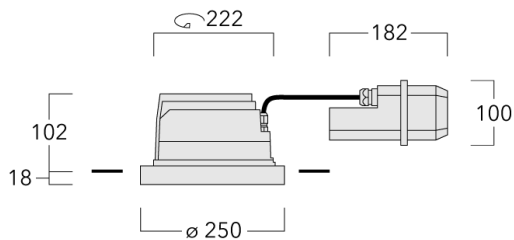

Description

IP66, Classe I. Classe II sur demande. IK07. Corps en fonte d'aluminium. Visserie inox avec traitement PCS. Protection contre la corrosion 5CE. Joint silicone. Verre de sécurité. Deux entrées de câble. Luminaire pilotable en DALI.

Pour le montage dans un plafond en béton, nous conseillons l'emploi d'un boîtier d'encastrement.

Poids	4.00 kg
Distribution de la lumière	wallwash [A20]
Source lumineuse	LED-24/48W / 700 mA - 4000 K
IRC	80
Alimentation électrique	ballast électronique
LEDs	24
Rated input power	54 W
Flux lumineux nominal (lm)	
LED Lumen	310
Total Lumen	7440
Tj	85
Rated lumens (lm)	
LED Lumen	216.1
Total Lumen	5186.6
Ta	25

Spécifications

Description du matériel

Corps	Corps en fonte d'aluminium, visserie inox avec traitement PCS
Lentille	Verre de sécurité sur charnière
Couleurs	<div style="display: flex; align-items: center;"> <div style="width: 20px; height: 15px; background-color: black; margin-right: 5px;"></div> RAL9004 Noir de sécurité </div> <div style="display: flex; align-items: center; margin-top: 5px;"> <div style="width: 20px; height: 15px; background-color: gray; margin-right: 5px;"></div> RAL9007 Aluminium gris </div> <div style="display: flex; align-items: center; margin-top: 5px;"> <div style="width: 20px; height: 15px; background-color: darkgray; margin-right: 5px;"></div> RAL7016 Gris anthracite </div> <div style="display: flex; align-items: center; margin-top: 5px;"> <div style="width: 20px; height: 15px; background-color: lightgray; margin-right: 5px;"></div> RAL9016 Blanc signalisation </div>
Joint	Joint silicone
Visserie	PCS Polymer Coated Stainless Steel Hardware
IP	IP66
IK	IK07
Protection contre la corrosion	5CE