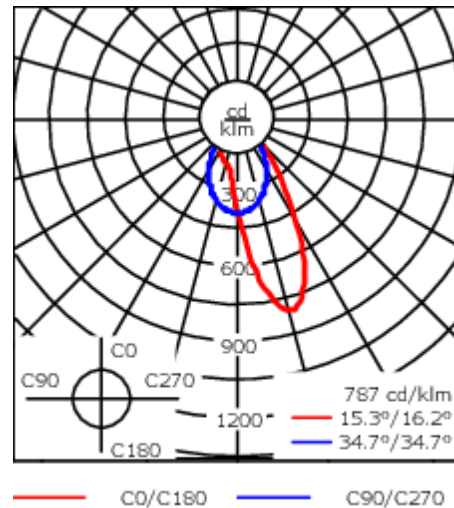

Spécifications

Description du matériel

Corps	Corps en fonte d'aluminium, visserie inox avec traitement PCS
Lentille	Verre de sécurité sur charnière
Couleurs	RAL9004 Noir de sécurité RAL9007 Aluminium gris RAL7016 Gris anthracite RAL9016 Blanc signalisation
Joint	Joint silicone
Visserie	PCS Polymer Coated Stainless Steel Hardware
IP	IP66
IK	IK07
Protection contre la corrosion	5CE

Description électrique

Alimentation électrique	220-240V / 50-60 Hz
Driver	Standard - version DALI disponible en option

WE-EF Switzerland AG

Himmelrichstrasse 6, 6003 Luzern - Téléphone: +41 22 752 49 94

info.switzerland@we-ef.com - <https://we-ef.com/ch_fr>

Sous réserve de modifications techniques et d'erreurs. - Généré le 23/11/2024