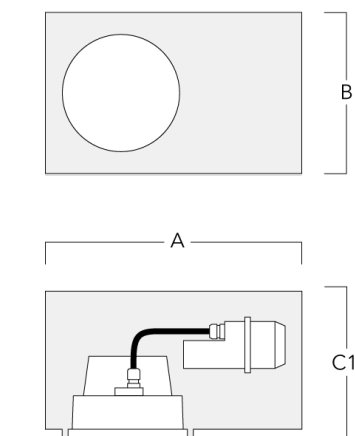

Accessoires Optiques**Grille nid d'abeille**

Description	Référence	C1
Grille nid d'abeille	134-1445	191

C1

Lentille rasante

Description	Référence	C1
IO-20-WW-DAC/DOC240-LED	134-1492	191

C1

Lentille ovalisante

Description	Référence	C1
IO-180-DAC/DOC240-LED	134-1382	191

Control

DALI interface

Description	Référence	C
DALI interface	430-0013	90

Accessoires d'installation

Pots d'encastrement

Description	Référence	A	B	C1
Pots d'encastrement BDO24-II-RE	134-1714	574	305	227

Pots d'encastrement BDO24-I-RE	134-1717	574	305	209
--------------------------------	----------	-----	-----	-----

Installation blackout, flush with shadow line - reduced depth

Description	Référence	A	B	C1
Pots d'encastrement BDO24-III-RE	134-1718	573	305	227