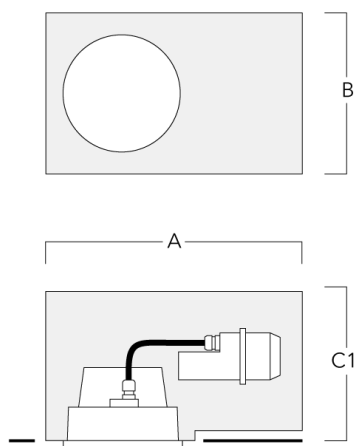

Accessoires Optiques**Grille nid d'abeille**

Description	Référence	C1
Grille nid d'abeille	134-1445	191

C1

Lentille rasante

Description	Référence	C1
IO-20-WW-DAC/DOC240-LED	134-1492	191

C1

Lentille ovalisante

Description	Référence	C1
IO-180-DAC/DOC240-LED	134-1382	191

Control

DALI interface

Description	Référence	C
DALI interface	430-0013	90

Accessoires d'installation

Pots d'encastrement

Description	Référence	A	B	C1
Pots d'encastrement BDO24-II-RE	134-1714	574	305	227

Pots d'encastrement BDO24-I-RE	134-1717	574	305	209
--------------------------------	----------	-----	-----	-----

Installation blackout, flush with shadow line - reduced depth

Description	Référence	A	B	C1
Pots d'encastrement BDO24-III-RE	134-1718	573	305	227