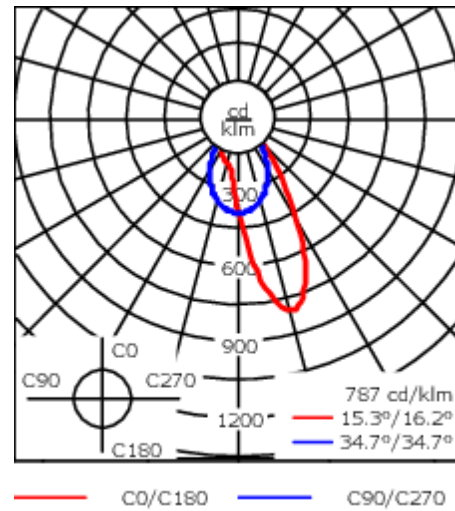

Nominal Lumen (lm)

LED Lumen	290
Total Lumen	6960
Tj	85

Rated lumens (lm)

LED Lumen	202.2
Total Lumen	4851.9
Ta	25

Specifications

Material description

Body	Marine-grade die-cast aluminium alloy
Lens	Safety glass lens, hinged
Colours	<div style="display: flex; align-items: center;"> <div style="width: 20px; height: 15px; background-color: black; margin-right: 5px;"></div> <div style="margin-right: 10px;">RAL9004 Signal black</div> </div> <div style="display: flex; align-items: center;"> <div style="width: 20px; height: 15px; background-color: #cccccc; margin-right: 5px;"></div> <div style="margin-right: 10px;">RAL9006 White aluminium</div> </div> <div style="display: flex; align-items: center;"> <div style="width: 20px; height: 15px; background-color: #808080; margin-right: 5px;"></div> <div style="margin-right: 10px;">RAL9007 Grey aluminium</div> </div> <div style="display: flex; align-items: center;"> <div style="width: 20px; height: 15px; background-color: #e0e0e0; margin-right: 5px;"></div> <div style="margin-right: 10px;">RAL9016 Traffic white</div> </div>
Gasket	Silicone rubber gasket
Fasteners	PCS Polymer Coated Stainless Steel Hardware (unpainted)
Ingress protection	IP66
Impact resistance	IK07
Corrosion resistance	5CE+Primer