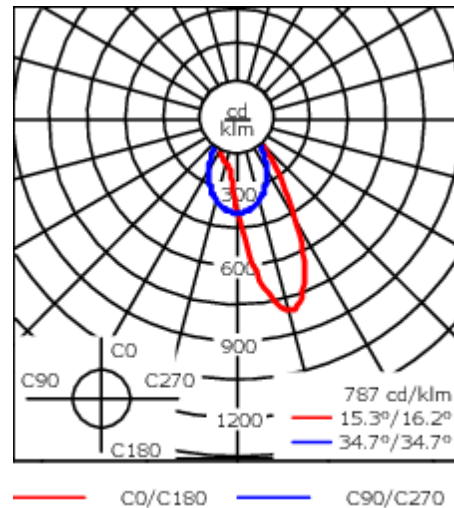

Spezifikationen

Materialbeschreibung

Gehäuse	Korrosionsbeständiger Aluminiumguss
Abdeckung	Sicherheitsglas, abklappbar
Farben	RAL9004 Signalschwarz RAL9006 Weißaluminium RAL9007 Graualuminium RAL7016 Anthrazitgrau RAL9016 Verkehrsweiß
Dichtung	Silikondichtung
Schrauben	PCS beschichtete Edelstahlschrauben
Schutzart	IP66
Schlagfestigkeit	IK07
Korrosionsbeständigkeit	5CE

Elektrische Beschreibung

Netz	220-240V / 50-60 Hz
Netzgerät / Vorschaltgerät	Standard. Variante mit DALI erhältlich, bei Bestellung bitte angeben.
Überspannungsschutz	6/6 kV

WE-EF LEUCHTEN GmbH

Töpinger Straße 16, 29646 Bispingen, Germany - Tel: +49 5194 909-0

info.germany@we-ef.com - <https://we-ef.com/de>

Technische Änderungen und Irrtümer vorbehalten. - Erstellt am 23.10.2024