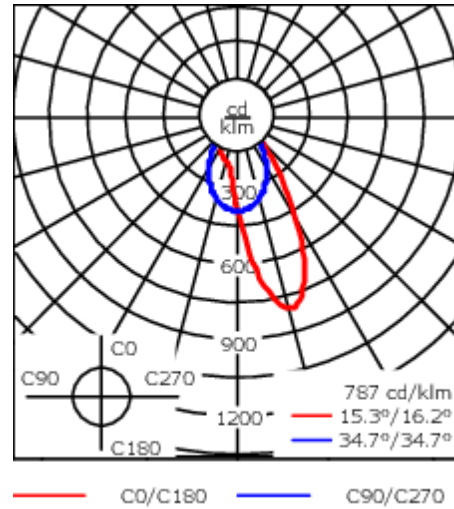

Spécifications

Description du matériel

Corps	Corps en fonte d'aluminium, visserie inox avec traitement PCS
Lentille	Verre de sécurité sur charnière
Couleurs	Peinture poudre disponible avec 35 couleurs différents
Joint	Joint silicone
Visserie	PCS Polymer Coated Stainless Steel Hardware
IP	IP66
IK	IK07
Protection contre la corrosion	5CE

Description électrique

Alimentation électrique	220-240V / 50-60 Hz
Driver	Driver électronique séparé thermiquement

Informations complémentaires

Durée de vie	Ta=25° L90B10 > 90000h
Classe d'efficacité énergétique	C-D

WE-EF LUMIERE

ZAC de Chesnes Nord, 6 Rue de Brisson, CS80330, 38290 Satolas et Bonce - Téléphone: +33 4 74 99 14 44
info.france@we-ef.com - <https://we-ef.com/fr>

Sous réserve de modifications techniques et d'erreurs. - Généré le 23/11/2024