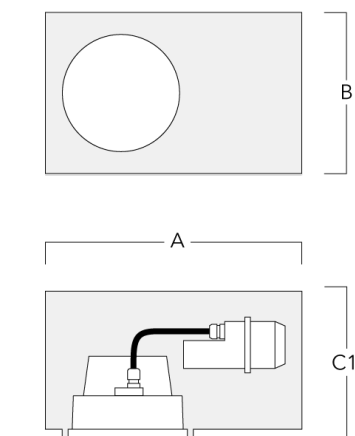

Accessoires d'installation

Pots d'encastrement

Description	Code produit	A	B	C1
Pots d'encastrement BDO24-II-RE	134-1714	574	305	227

Pots d'encastrement BDO24-II-RE	134-1717	574	305	209
---------------------------------	----------	-----	-----	-----

Installation blackout, flush with shadow line - reduced depth

Description	Code produit	A	B	C1
Pots d'encastrement BDO24-III-RE	134-1718	573	305	227