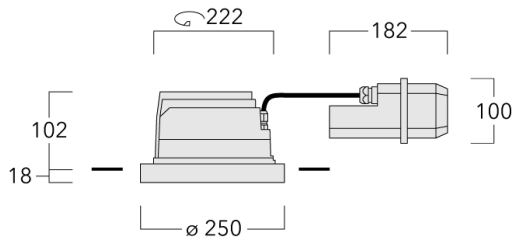

Spécifications

Description du matériel

Corps	Corps en fonte d'aluminium, visserie inox avec traitement PCS
Lentille	Verre de sécurité sur charnière
Couleurs	Peinture poudre disponible avec 35 couleurs différents
Joint	Joint silicone
Visserie	PCS Polymer Coated Stainless Steel Hardware
IP	IP66
IK	IK07
Protection contre la corrosion	5CE

Description électrique

Alimentation électrique	220-240V / 50-60 Hz
Driver	Driver électronique séparé thermiquement

Informations complémentaires

Durée de vie	Ta=25° L90B10 > 90000h
Classe d'efficacité énergétique	C-D

WE-EF LUMIERE

ZAC de Chesnes Nord, 6 Rue de Brisson, CS80330, 38290 Satolas et Bonce - Téléphone: +33 4 74 99 14 44
info.france@we-ef.com - <https://we-ef.com/fr>

Sous réserve de modifications techniques et d'erreurs. - Généré le 23/11/2024